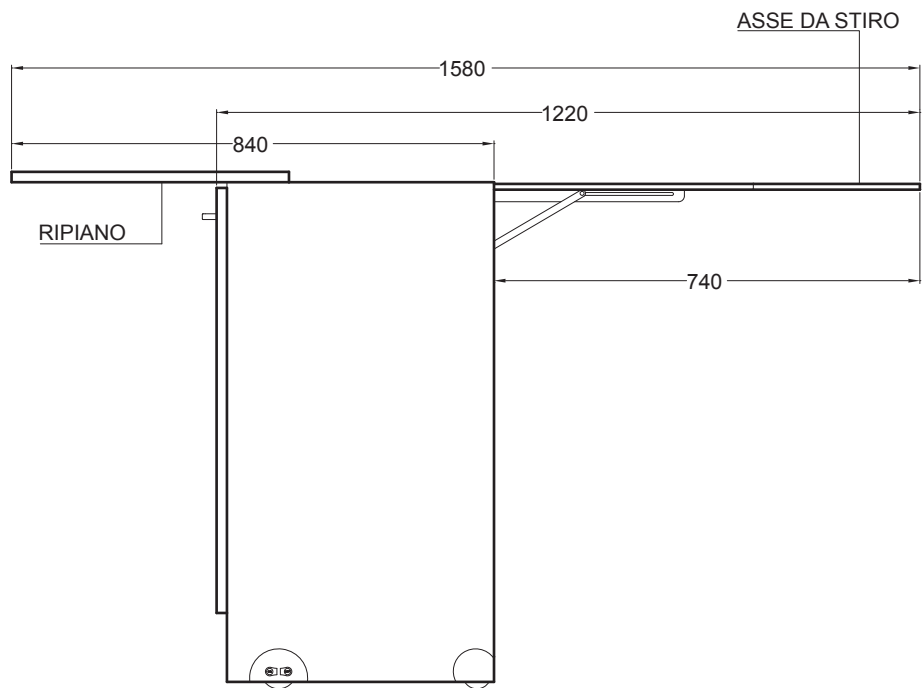

BASE

Movibile con asse da stiro
44X49X90 h.

PIANTA

VISTA LATERALE

VISTA FRONTALE

VISTA LATERALE CON ELEMENTI APERTI