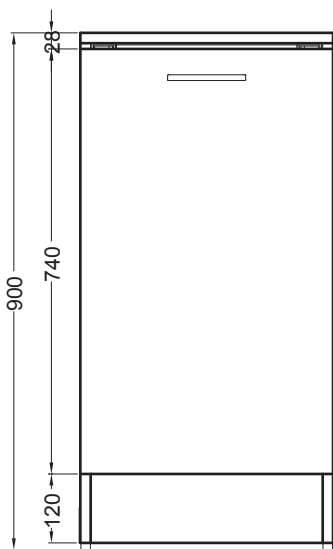

BASE

Movibile con asse da stiro
44X49X90 h.

PIANTA

VISTA LATERALE

VISTA FRONTALE

VISTA LATERALE CON ELEMENTI APERTI