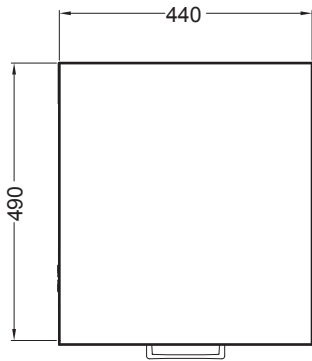

BASE

Movibile con asse da stiro
44X49X90 h.

PIANTA

VISTA LATERALE

VISTA FRONTALE

VISTA LATERALE CON ELEMENTI APERTI