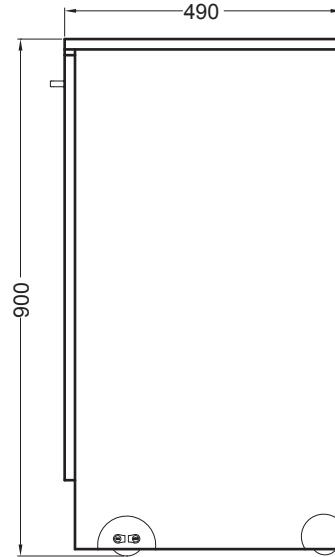

BASE

Movibile con asse da stiro
44X49X90 h.

PIANTA

VISTA LATERALE

VISTA FRONTALE

VISTA LATERALE CON ELEMENTI APERTI