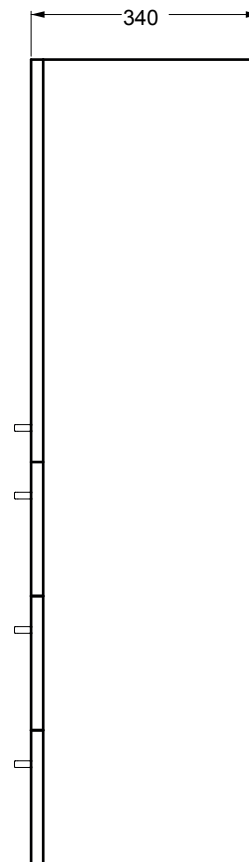

**BRAVA 7**

Colonna sospesa 1 anta con ripiano interno  
3 cassetti  
DX-SX  
45x34x120 h.

PIANTA

VISTA FRONTALE

VISTA LATERALE