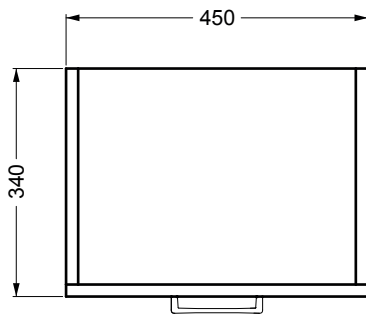

**BRAVA 7**

Colonna sospesa 1 anta con ripiano interno  
3 cassetti  
DX-SX  
45x34x120 h.

PIANTA

VISTA FRONTALE

VISTA LATERALE