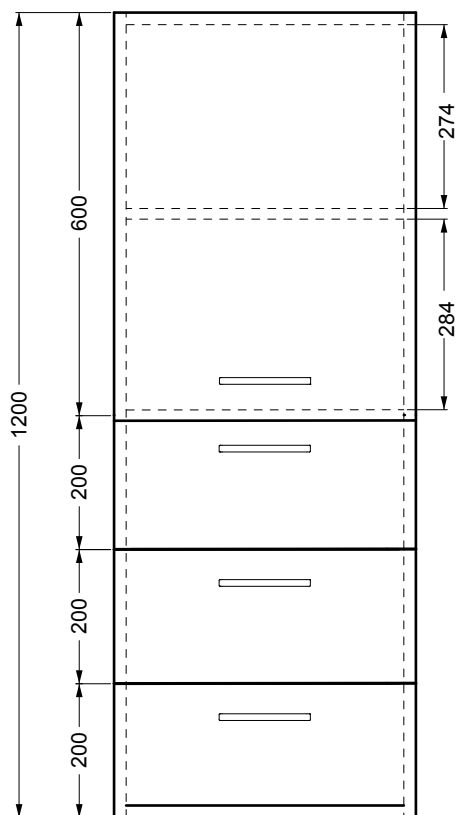

**BRAVA 7**

Colonna sospesa 1 anta con ripiano interno  
3 cassetti  
DX-SX  
45x34x120 h.

PIANTA

VISTA FRONTALE

VISTA LATERALE