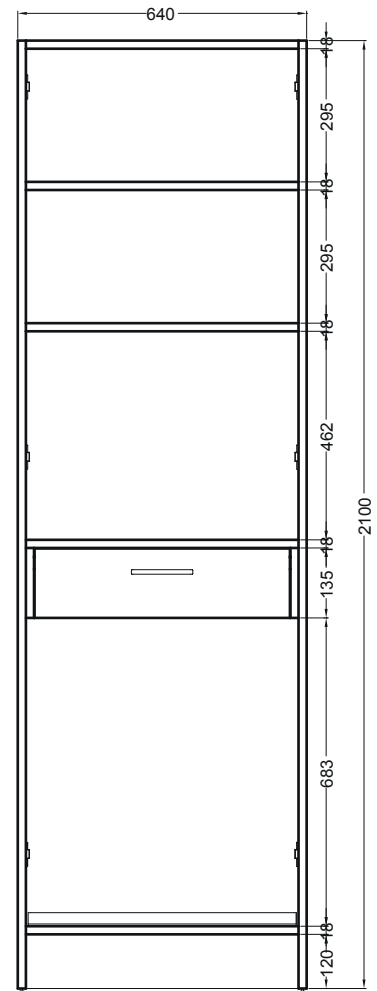

COLF 5

Colonna 2 ante con 2
 ripiani superiori,
 stendibiancheria
 estraibile completo di
 gocciolatoio
 64X60X210 h.

PIANTA

VISTA FRONTALE

VISTA LATERALE

VISTA FRONTALE SENZA PORTE