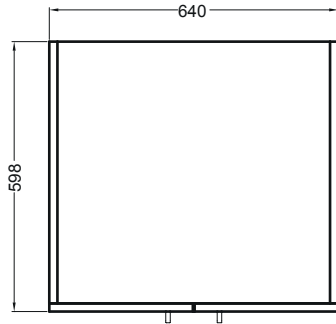

COLF 5

Colonna 2 ante con 2
 ripiani superiori,
 stendibiancheria
 estraibile completo di
 gocciolatoio
 64X60X210 h.

PIANTA

VISTA FRONTALE

VISTA LATERALE

VISTA FRONTALE SENZA PORTE