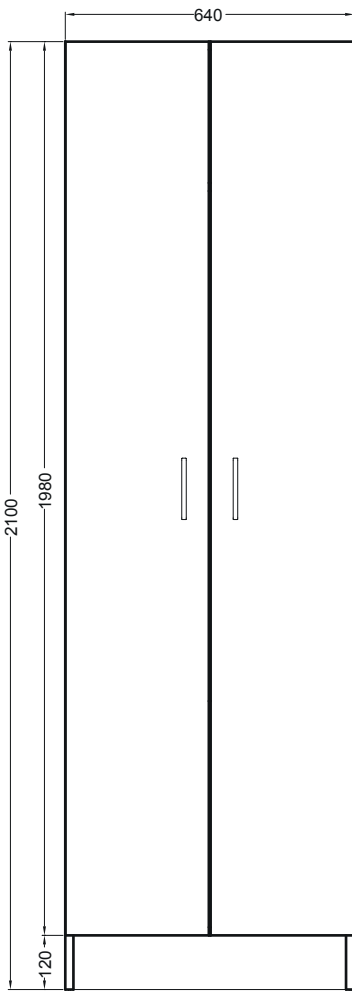

COLF 5

Colonna 2 ante con 2
 ripiani superiori,
 stendibiancheria
 estraibile completo di
 gocciolatoio
 64X60X210 h.

PIANTA

VISTA FRONTALE

VISTA LATERALE

VISTA FRONTALE SENZA PORTE