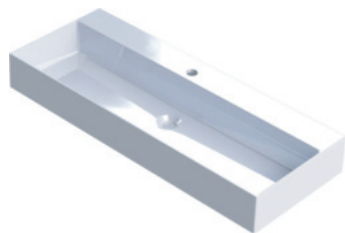

ELEGANCE squared 40

AZZURRA®

ELLP102400QM

lavabi/ washbasin

Lavabo SQUARED 101x40 da appoggio/sospeso
Squared cm 101x40 over counter/wall-hung

bianco lucido/shiny white

codice
code

ELLP102400QMBI

CM 101X40XH12,5

plt Italy pz. 10 - plt export pcs. 17

kg 24,5

scala/scale 1:20 dimensioni/dimensions in mm

Ceramica

BI
bianco lucido
shiny white

Complementi/complements:

Piletta con tappo in ceramica BIANCO:
ceramic drain available WITHHE

kg 0,5

PILCE

Piletta automatica ribassata senza troppo pieno
Flat automatic waste system without over flow

kg 0,5

Codice
code

PILA

TECHNICAL SHEET n°: 01	DESIGNER: OFFICINA AZZURRA	CODE: ELLP102400QM	
SHEET FORMAT: A4	REVISION: 02	SCALE: 1:20	DATE: 23/02/2023
REGULATIONS: CE EN 14688 / EN31 / Dop-14688			
All the measurements respect the tolerances provided by the "AZZURRA QUALITY GUIDELINES".			