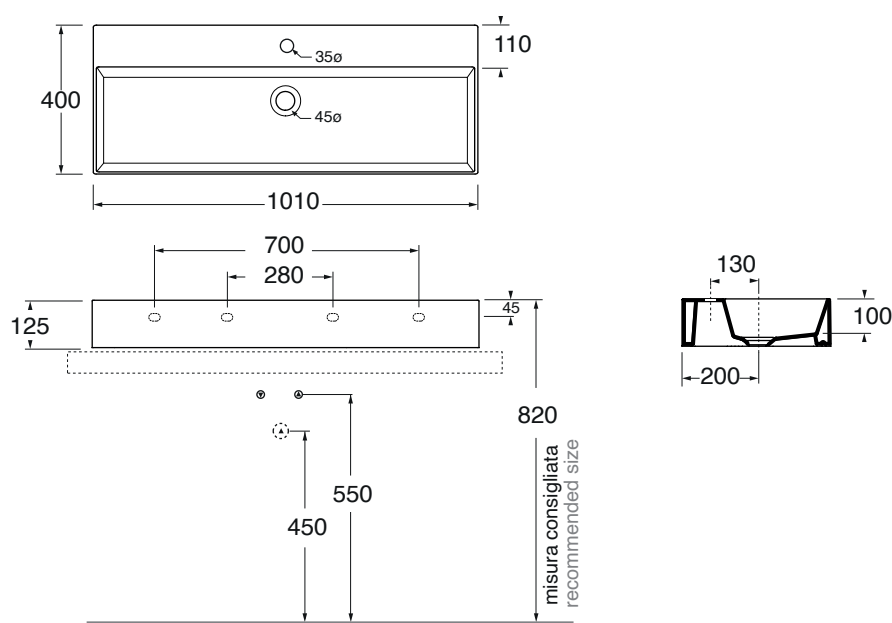

ELEGANCE squared 40

AZZURRA®

ELLP102400QM

lavabi/ washbasin

Lavabo SQUARED 101x40 da appoggio/sospeso
Squared cm 101x40 over counter/wall-hung

bianco lucido/shiny white

codice
code

ELLP102400QMBI

CM 101X40XH12,5

plt Italy pz. 10 - plt export pcs. 17

kg 24,5

scala/scale 1:20 dimensioni/dimensions in mm

Ceramica

BI
bianco lucido
shiny white

Complementi/complements:

Piletta con tappo in ceramica BIANCO:
ceramic drain available WITHHE

kg 0,5

PILCE

Piletta automatica ribassata senza troppo pieno
Flat automatic waste system without over flow

kg 0,5

Codice
code

PILA

TECHNICAL SHEET n°: 01	DESIGNER: OFFICINA AZZURRA	CODE: ELLP102400QM	
SHEET FORMAT: A4	REVISION: 02	SCALE: 1:20	DATE: 23/02/2023
REGULATIONS: CE EN 14688 / EN31 / Dop-14688			
All the measurements respect the tolerances provided by the "AZZURRA QUALITY GUIDELINES".			