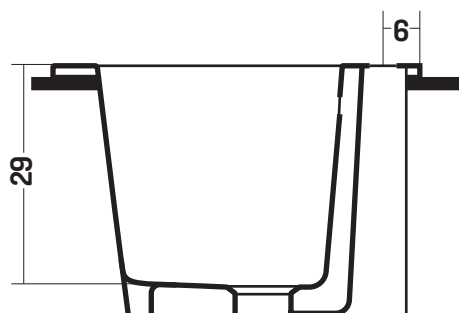

Caratteristiche

Smalto
Antibatterico
Antibacterial
Glaze

Facilità di pulizia
Easy to Clean

DISEGNO CERAMICA SRL

Via del Bocciodromo snc
01035 Gallese Scalo (VT) ITALY

Tel. +39.0761.496725
Fax +39.0761.496726

info@disegnoceramica.com

Ufficio Commerciale ITALIA

giacinta@disegnoceramica.com
annamosi@disegnoceramica.com

Ufficio Export

novella@disegnoceramica.com
natalie@disegnoceramica.com

Ufficio Tecnico

ufficiotecnico@disegnoceramica.com