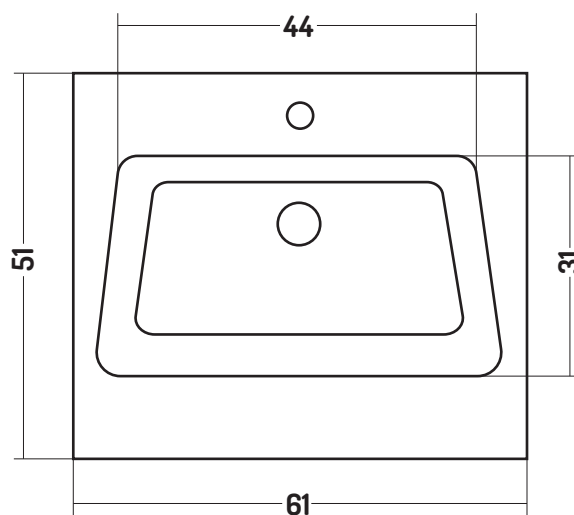

Caratteristiche

Smalto
Antibatterico
Antibacterial
Glaze

Facilità di pulizia
Easy to Clean

DISEGNO CERAMICA SRL

Via del Bocciodromo snc
01035 Gallese Scalo (VT) ITALY

Tel. +39.0761.496725
Fax +39.0761.496726

info@disegnoceramica.com

Ufficio Commerciale ITALIA

giacinta@disegnoceramica.com
annamosi@disegnoceramica.com

Ufficio Export

novella@disegnoceramica.com
natalie@disegnoceramica.com

Ufficio Tecnico

ufficiotecnico@disegnoceramica.com