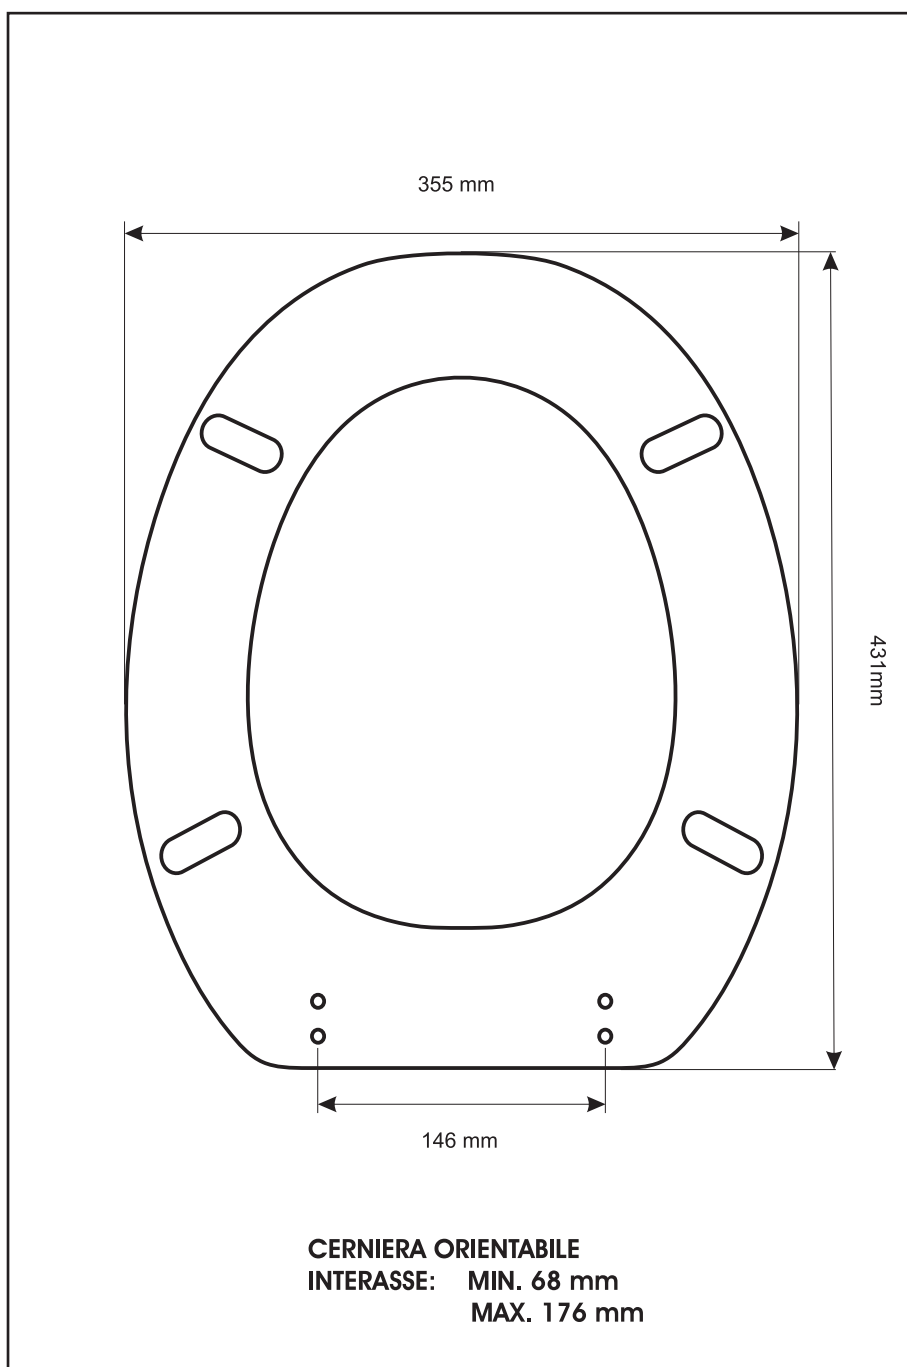

SCHEDA TECNICA
COPRIWATER IN RESINA POLIESTERE

Codice articolo: 02119

Nome articolo: GHIBLI

Azienda: ARTIGIANATO CERAMICO

Cerniera: UNIVERSALE CON VITE IN TESTA

Paracolpi anteriori: mm 12 - 2 CHIODI

Paracolpi posteriori: mm 12 - 2 CHIODI

CERNIERA

PARACOLPI ANTERIORI

PARACOLPI POSTERIORI