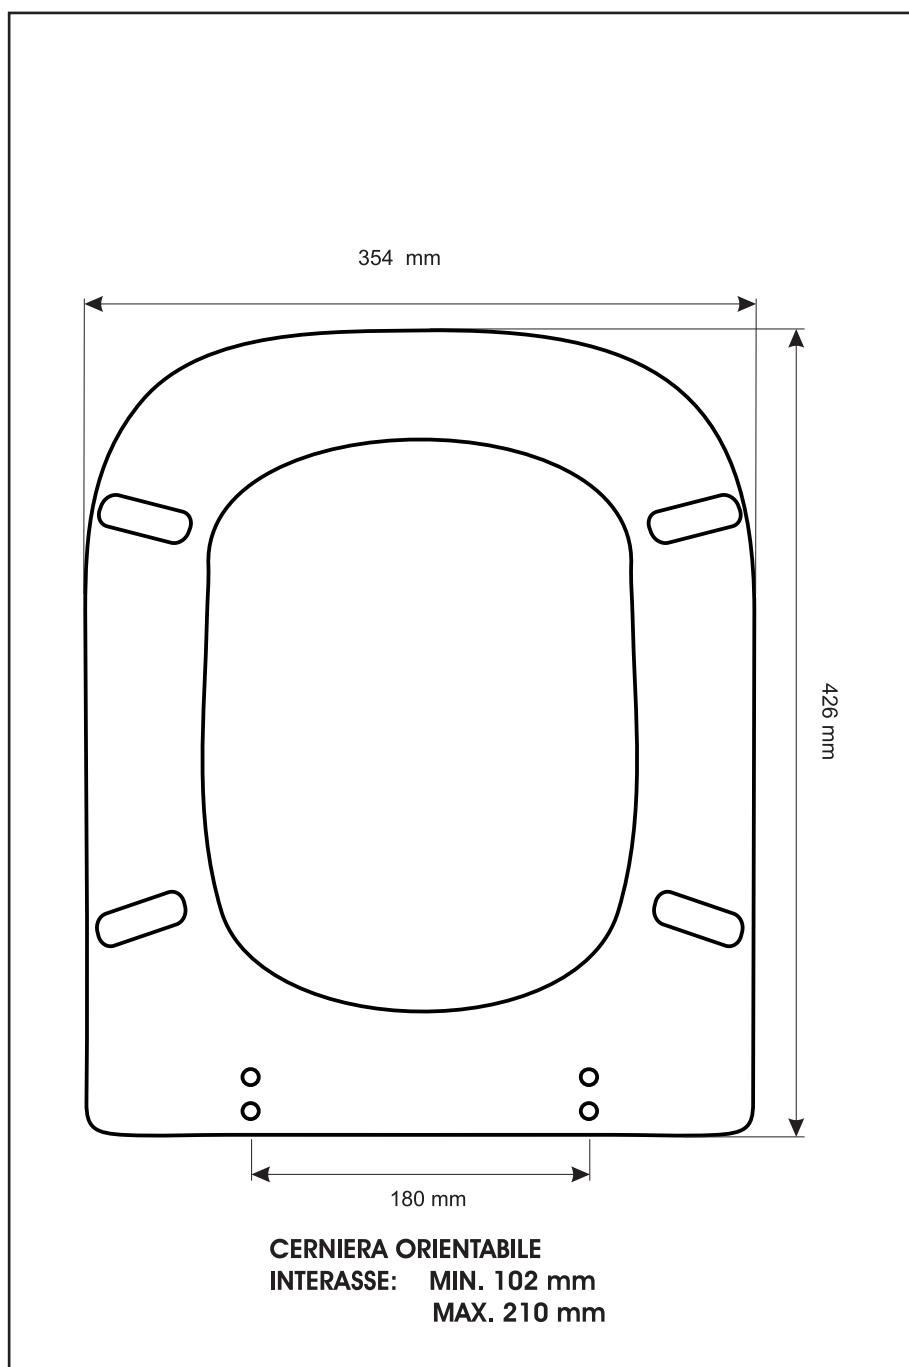

**SCHEDA TECNICA**  
COPRIWATER IN RESINA POLIESTERE

Codice articolo: 1612

Nome articolo: **APOLLO**

Azienda: **ETRURIA**

Cerniera: **UNIVERSALE CON VITE IN TESTA**

Paracolpi anteriori: **mm 10 - 2 CHIODI**

Paracolpi posteriori: **mm 10 - 2 CHIODI**

CERNIERA

PARACOLPI ANTERIORI

PARACOLPI POSTERIORI