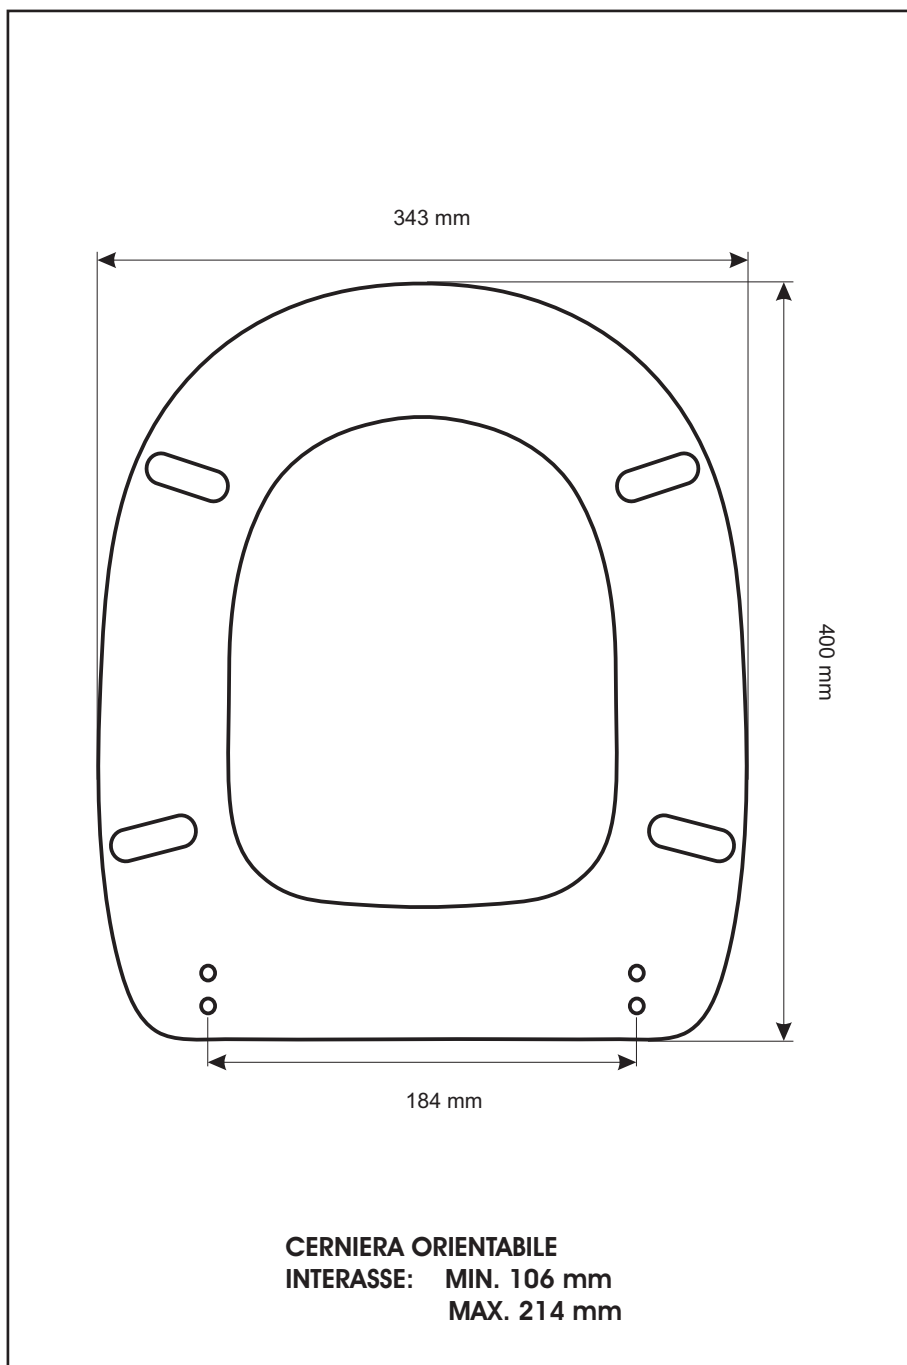

**SCHEDA TECNICA**  
COPRIWATER IN RESINA POLIESTERE

Codice articolo: 4813

Nome articolo: JULIA

Azienda: CIELO

Cerniera: UNIVERSALE CON VITE IN TESTA

Paracolpi anteriori: mm 08 - 2 CHIODI

Paracolpi posteriori: mm 14 - 2 CHIODI