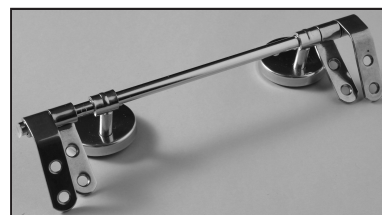

SCHEDA TECNICA
COPRIWATER IN RESINA POLIESTERE

Codice articolo: **40139**

Nome articolo: **BELLA**

Azienda: **SCIC**

Cerniera: **CERNIERA T 230 KIT 8 VITE 65**

Paracolpi anteriori: **mm 10 - 2 CHIODI**

Paracolpi posteriori: **mm 12 - 2 CHIODI**

CERNIERA

PARACOLPI ANTERIORI

PARACOLPI POSTERIORI