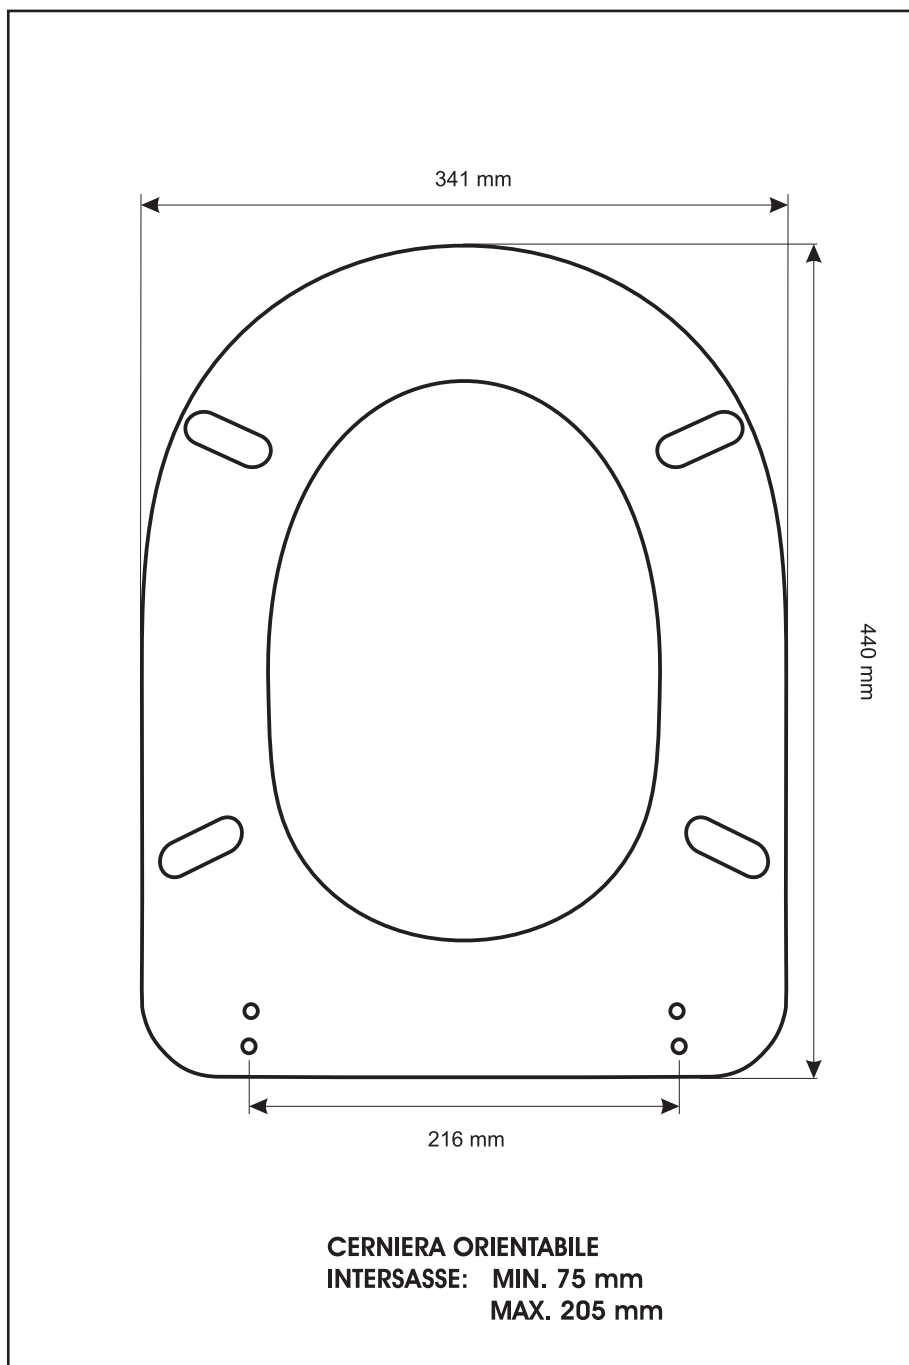

SCHEDA TECNICA
COPRIWATER IN RESINA POLIESTERE

Codice articolo: **40139**

Nome articolo: **BELLA**

Azienda: **SCIC**

Cerniera: **CERNIERA T 230 KIT 8 VITE 65**

Paracolpi anteriori: **mm 10 - 2 CHIODI**

Paracolpi posteriori: **mm 12 - 2 CHIODI**