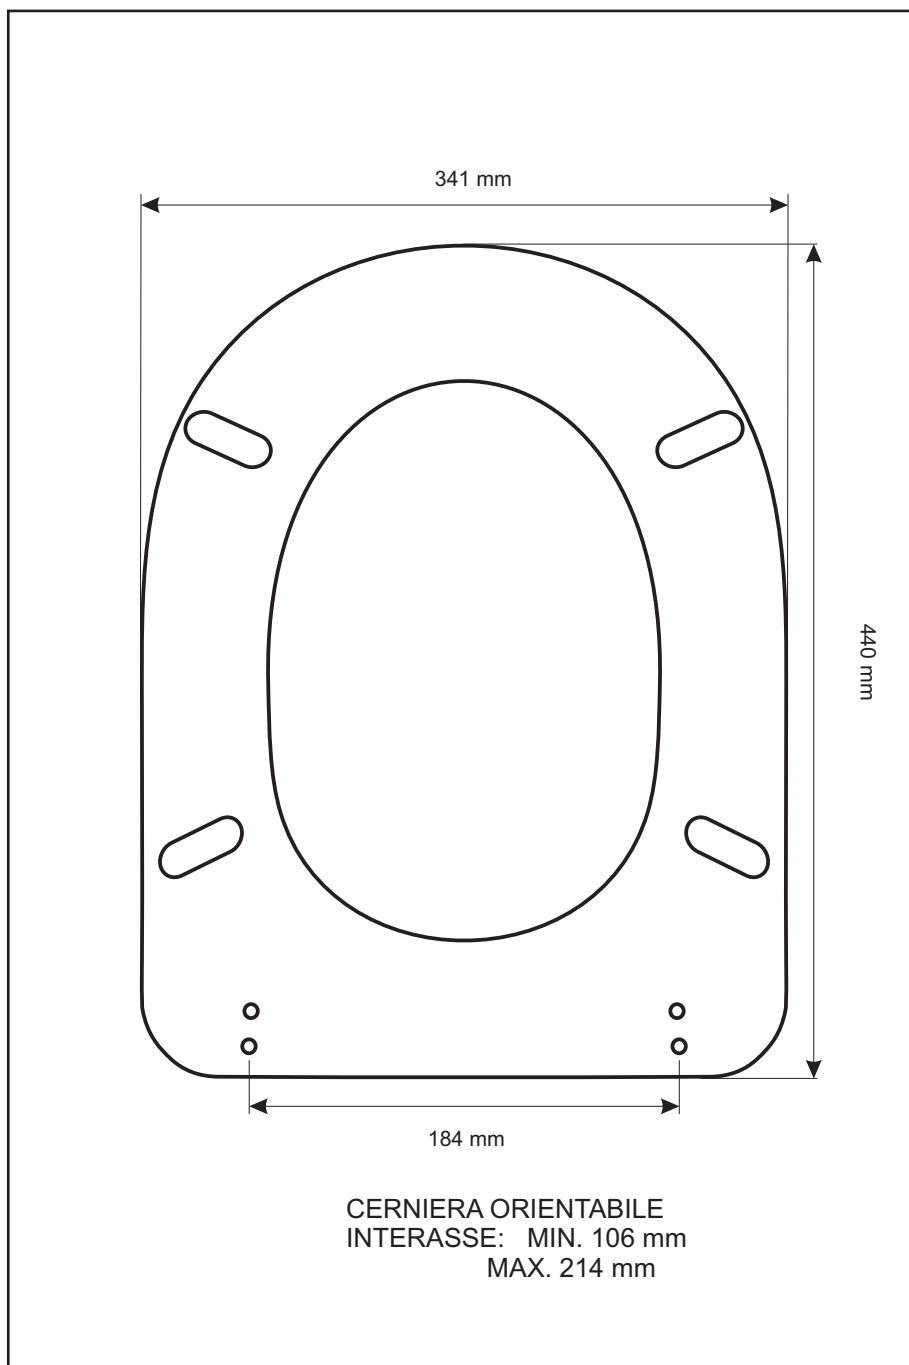

SCHEDA TECNICA
COPRIWATER IN RESINA POLIESTERE

Codice articolo: **34139**
Nome articolo: **VALENTINA MB**
Azienda: **EURO CERAMICHE**
Cerniera: **UNIVERSALE VITE IN TESTA**
Paracolpi anteriori: **inclinati - 2 CHIODI**
Paracolpi posteriori: **mm 6 - 2 CHIODI**