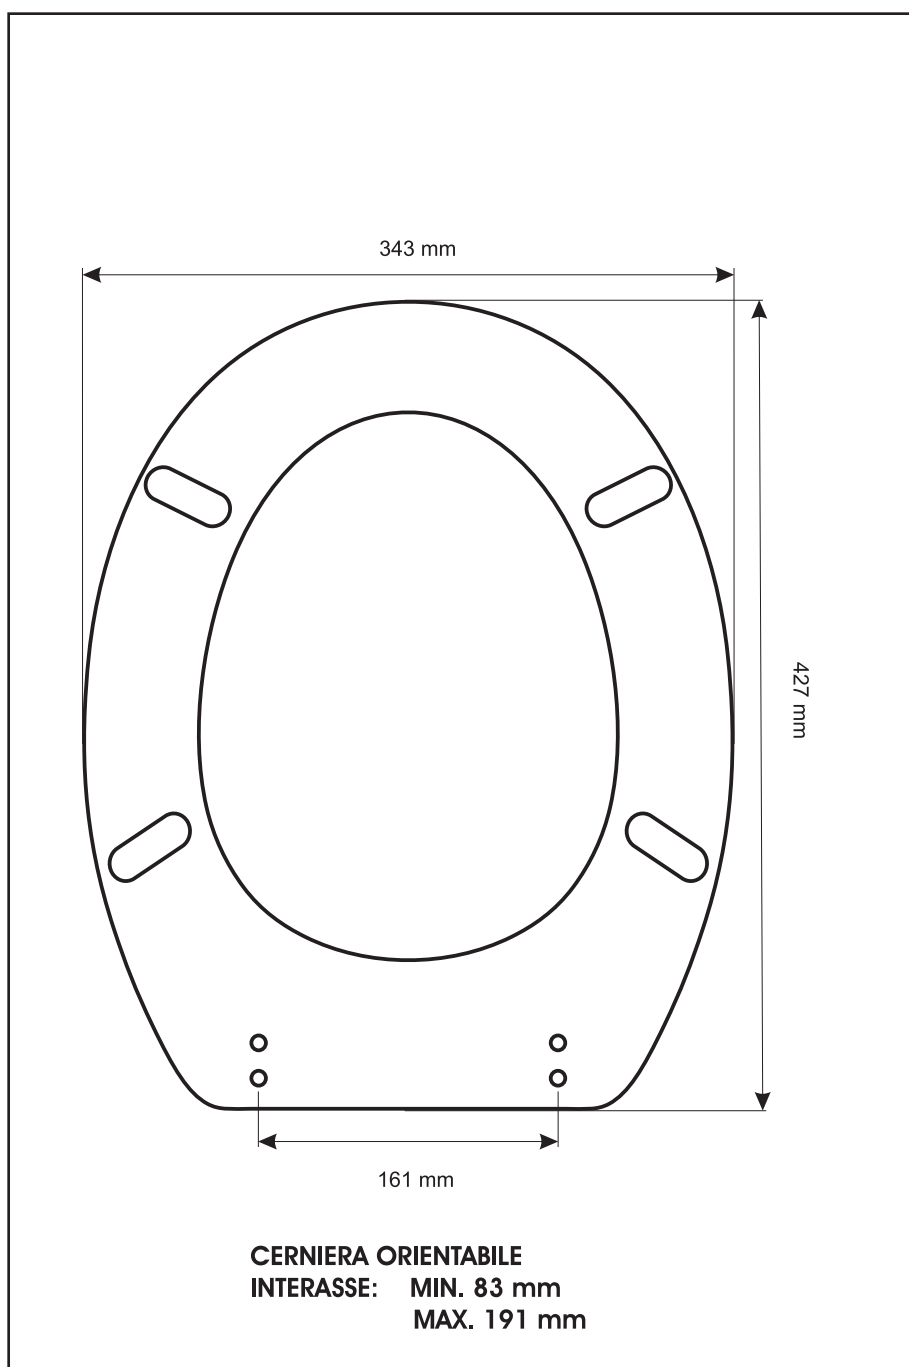

SCHEDA TECNICA
COPRIWATER IN RESINA POLIESTERE

Codice articolo: 14145

Nome articolo: PERLA

Azienda: DOLOMITE

Cerniera: UNIVERSALE CON VITE IN TESTA

Paracolpi anteriori: mm 08 - 2 CHIODI

Paracolpi posteriori: mm 08 - 2 CHIODI

CERNIERA

PARACOLPI ANTERIORI

PARACOLPI POSTERIORI