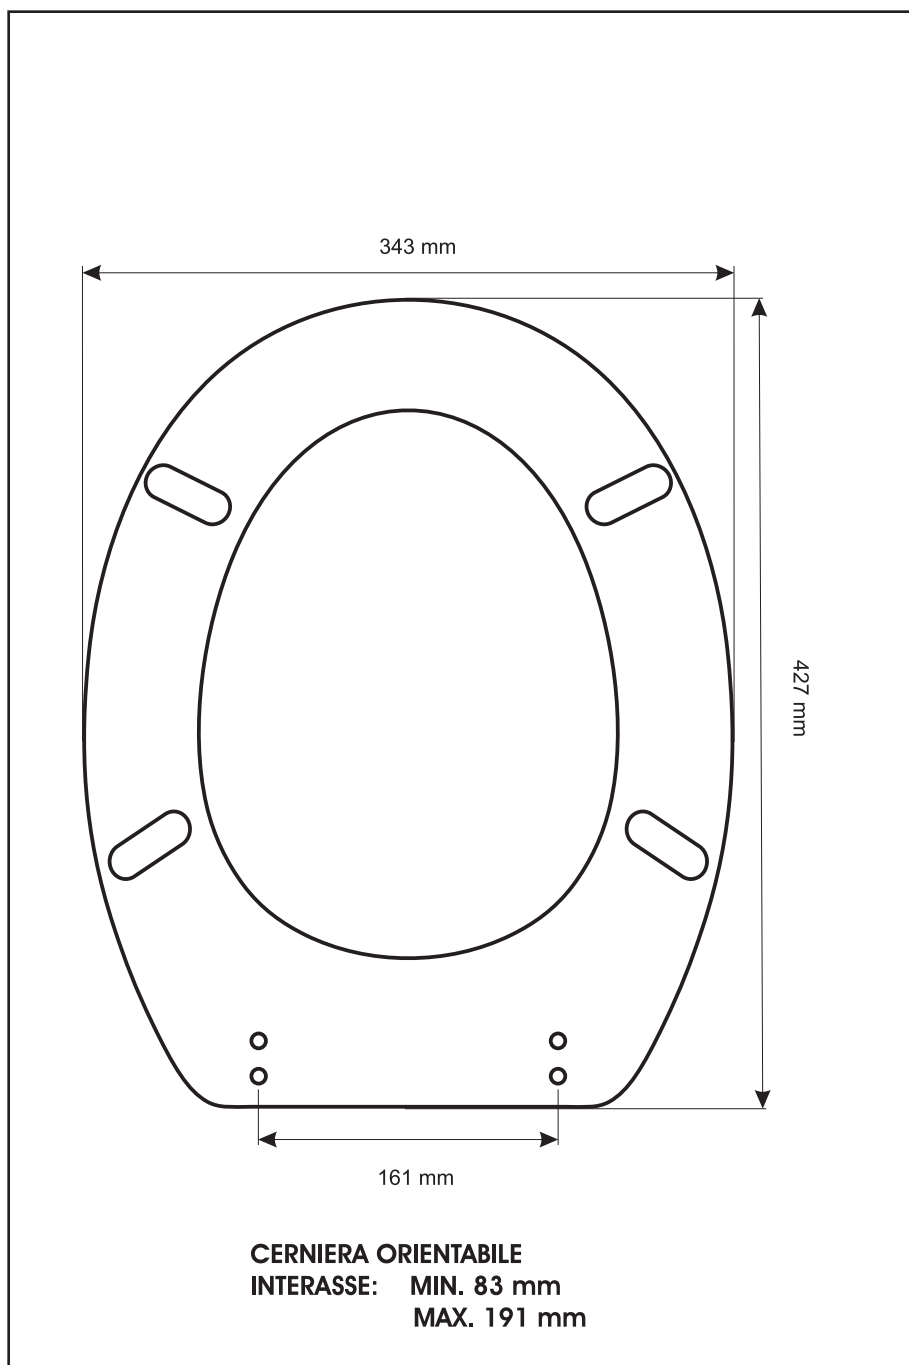

**SCHEDA TECNICA**  
COPRIWATER IN RESINA POLIESTERE

Codice articolo: 15145

Nome articolo: STILON

Azienda: EOS

Cerniera: UNIVERSALE CON VITE IN TESTA

Paracolpi anteriori: mm 10 - 2 CHIODI

Paracolpi posteriori: mm 12 - 2 CHIODI

CERNIERA

PARACOLPI ANTERIORI

PARACOLPI POSTERIORI