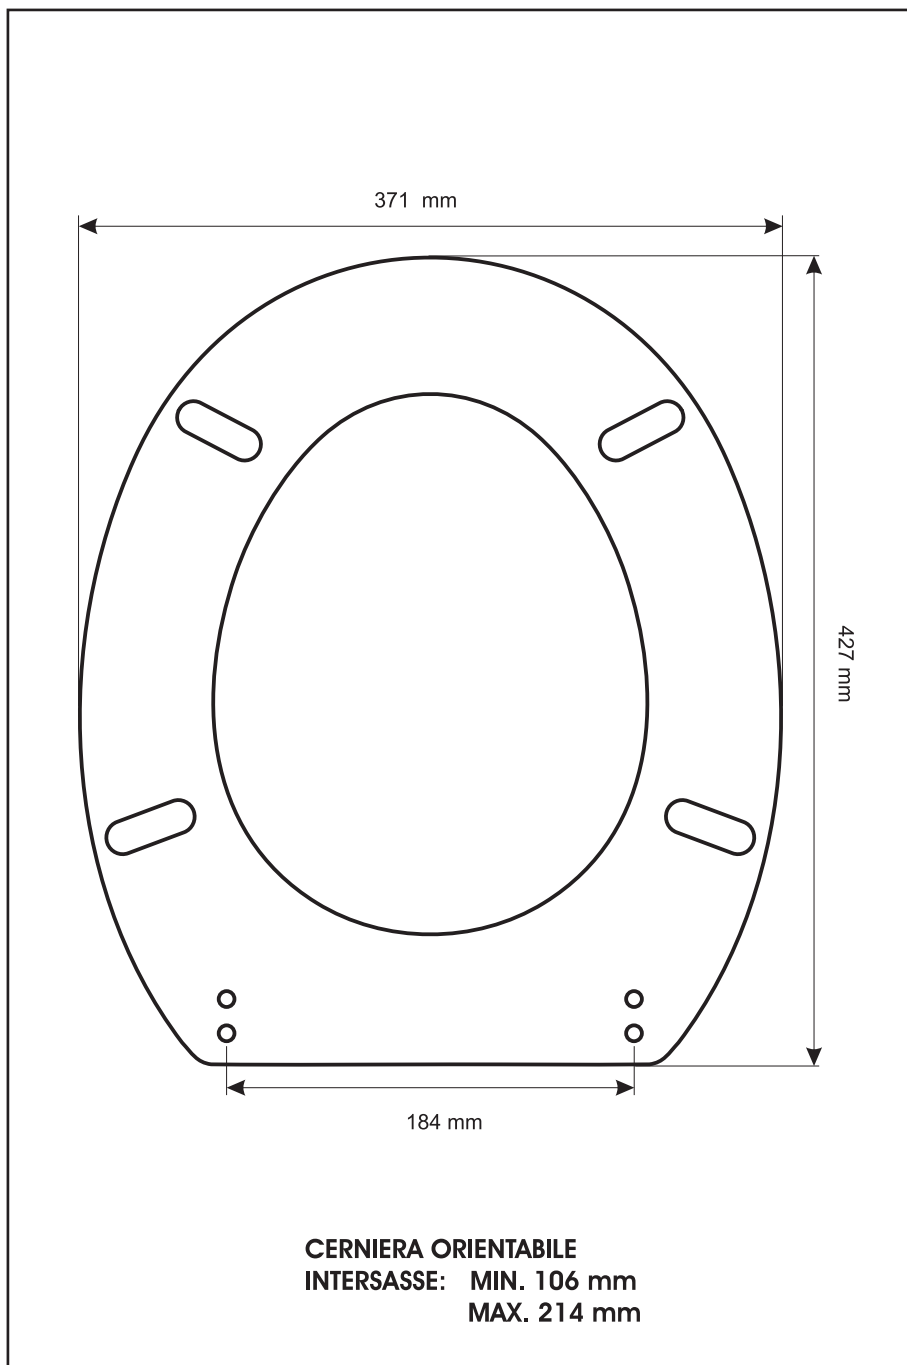

SCHEDA TECNICA
COPRIWATER IN RESINA POLIESTERE

Codice articolo: 1215N
Nome articolo: **CARAVAGGIO**
Azienda: **DELTA**
Cerniera: **UNIVERSALE CON VITE IN TESTA**
Paracolpi anteriori: **mm 10 - 2 CHIODI**
Paracolpi posteriori: **mm 10 - 2 CHIODI**

CERNIERA

PARACOLPI ANTERIORI

PARACOLPI POSTERIORI