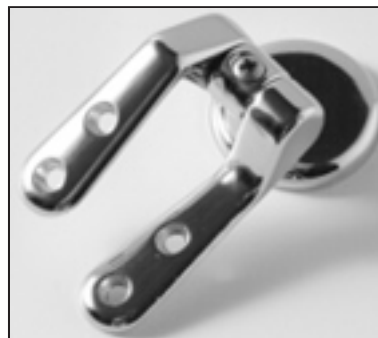

**SCHEDA TECNICA**  
COPRIWATER IN RESINA POLIESTERE

Codice articolo: **2215N**

Nome articolo: **DERBY**

Azienda: **GRAVENA**

Cerniera: **UNIVERSALE CON VITE IN TESTA**

Paracolpi anteriori: **mm 10 - 2 CHIODI**

Paracolpi posteriori: **mm 10 - 2 CHIODI**

CERNIERA

PARACOLPI ANTERIORI

PARACOLPI POSTERIORI