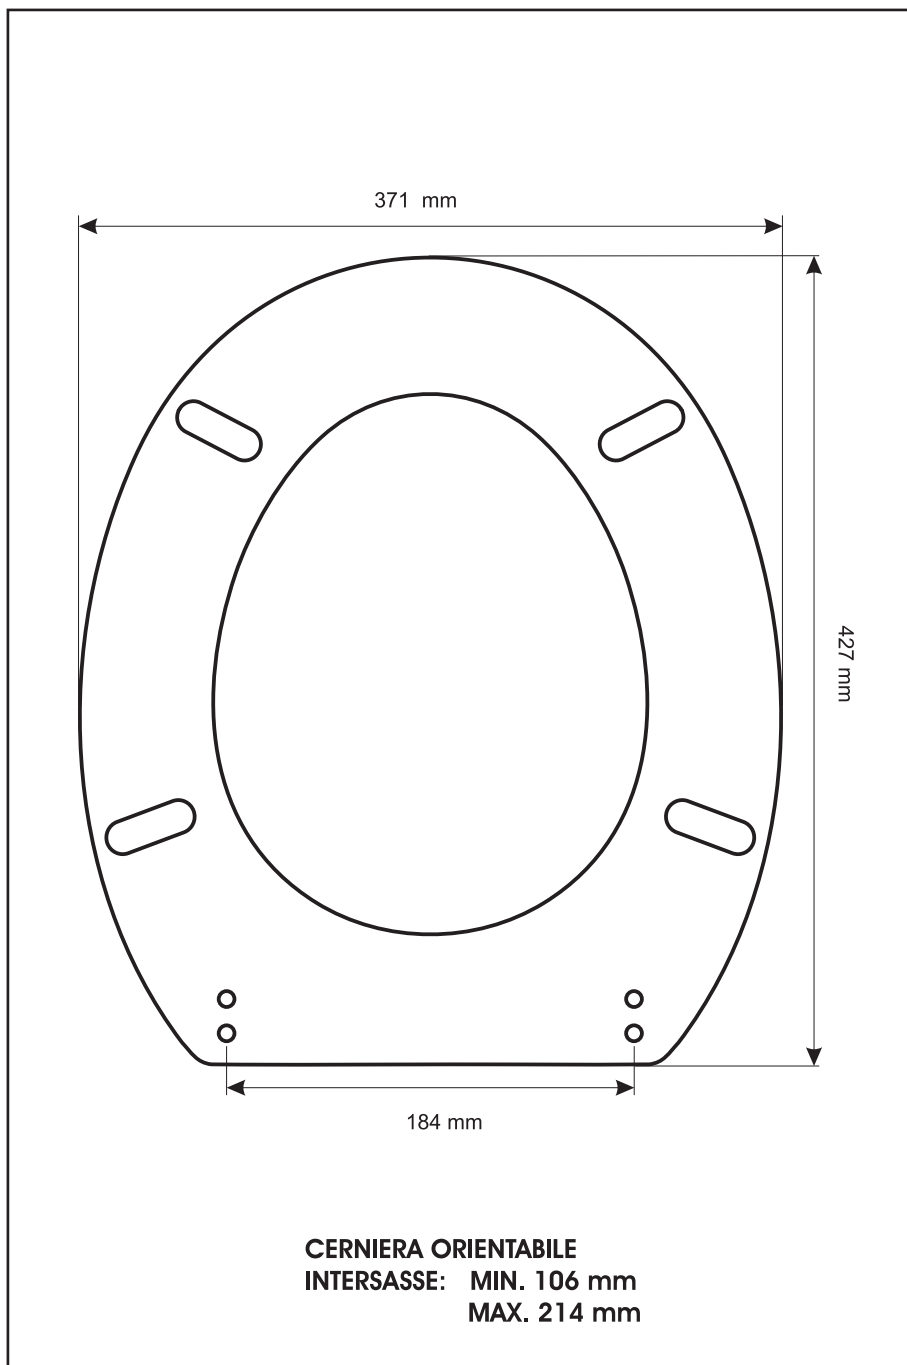

**SCHEDA TECNICA**  
COPRIWATER IN RESINA POLIESTERE

Codice articolo: **2215N**

Nome articolo: **DERBY**

Azienda: **GRAVENA**

Cerniera: **UNIVERSALE CON VITE IN TESTA**

Paracolpi anteriori: **mm 10 - 2 CHIODI**

Paracolpi posteriori: **mm 10 - 2 CHIODI**

CERNIERA

PARACOLPI ANTERIORI

PARACOLPI POSTERIORI