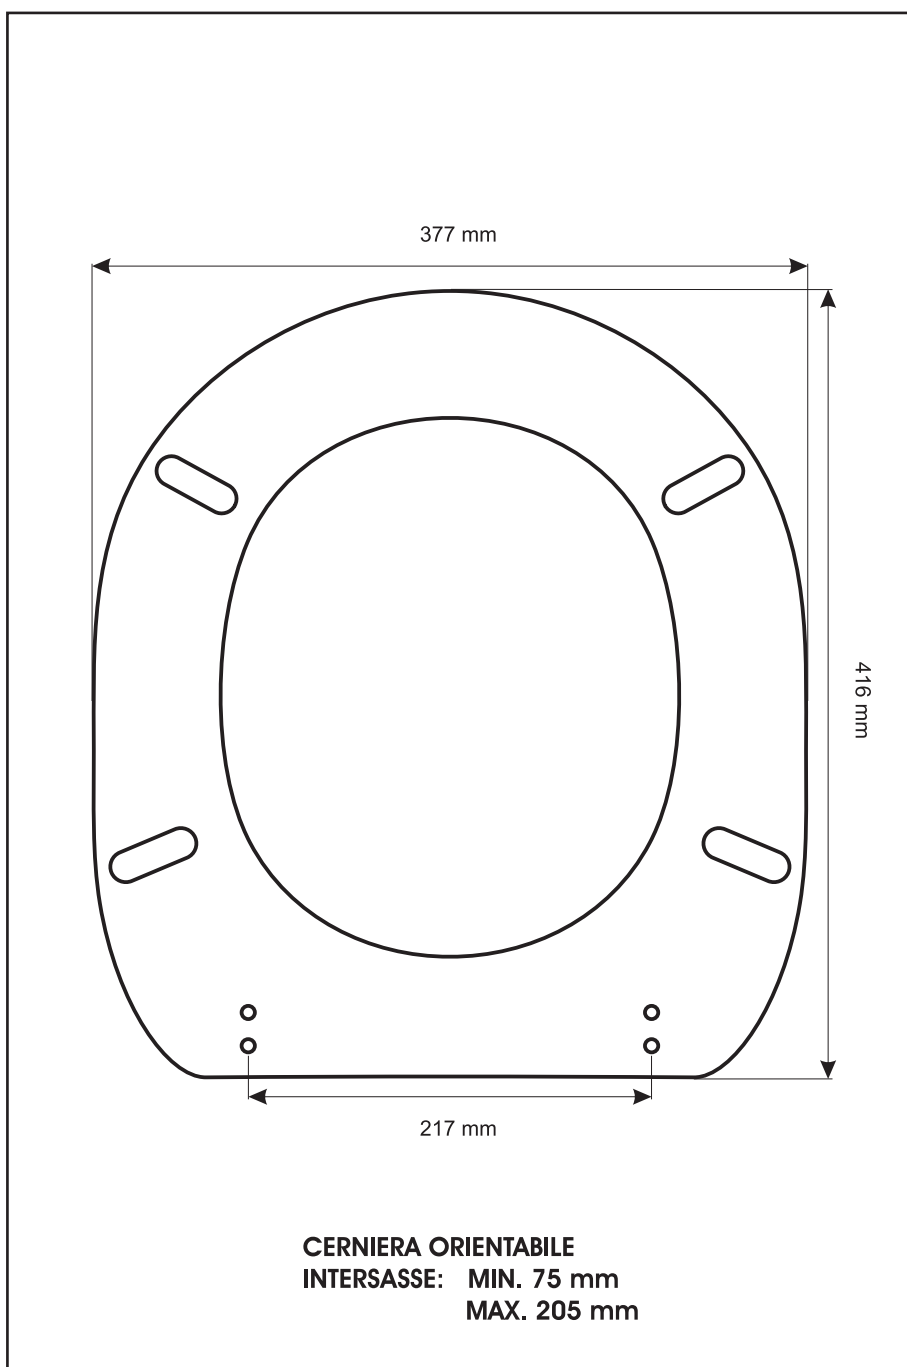

**SCHEDA TECNICA**  
COPRIWATER IN RESINA POLIESTERE

Codice articolo: 18175M

Nome articolo: ISABEL MB

Azienda: FLAMINIA

Cerniera: CERNIERA T 230 KIT 12 VITE 65

Paracolpi anteriori: sella - 2 CHIODI

Paracolpi posteriori: sella - 2 CHIODI