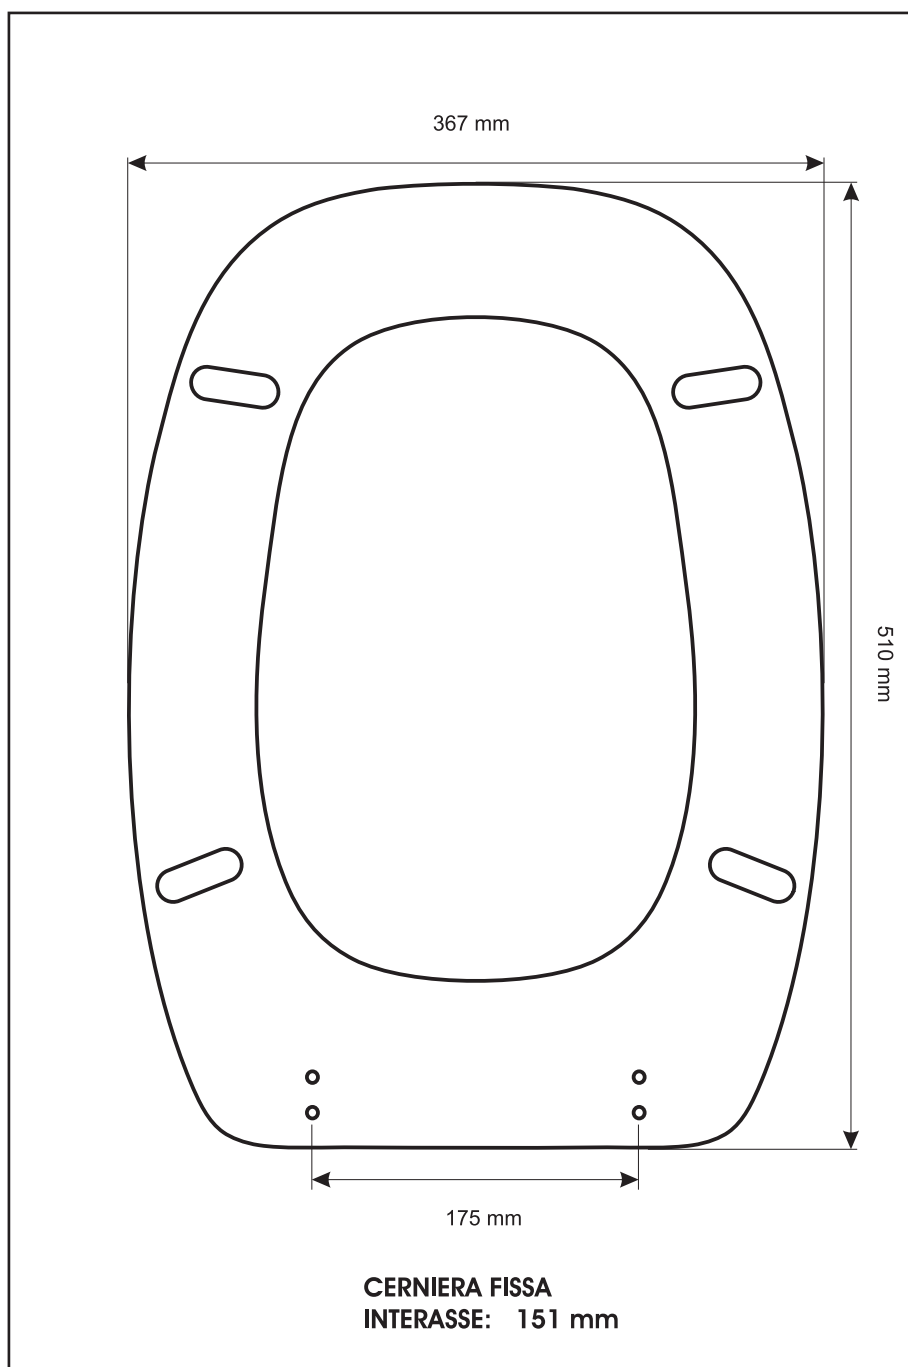

**SCHEDA TECNICA**  
COPRIWATER IN RESINA POLIESTERE

Codice articolo: 3619  
Nome articolo: ITALICA ASTRO  
Azienda: POZZI GINORI  
Cerniera: FISSA NUOVA COMINOTTI  
Paracolpi anteriori: mm 10 - 2 CHIODI  
Paracolpi posteriori: mm 10 - 2 CHIODI