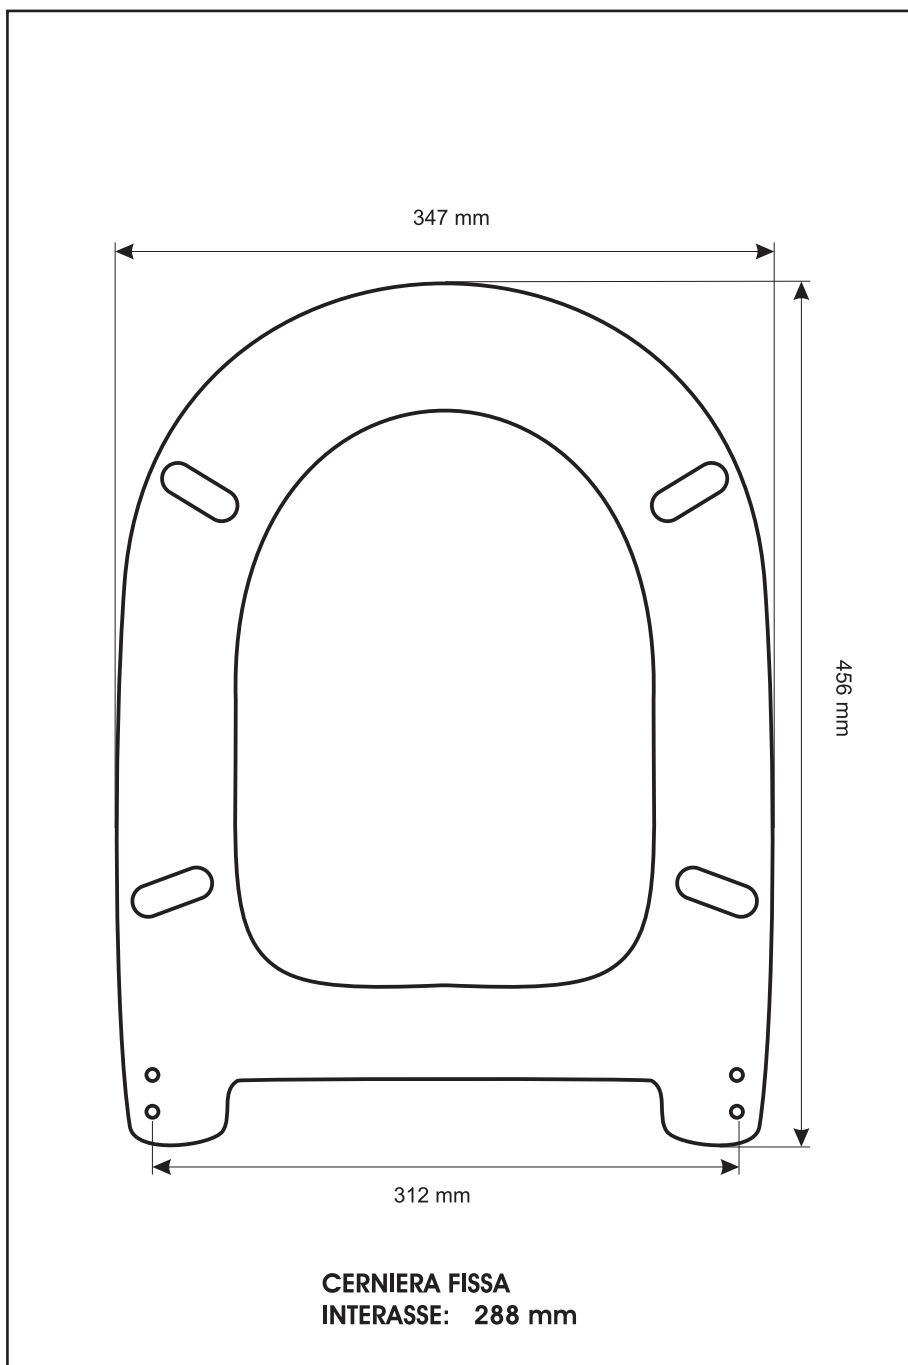

**SCHEDA TECNICA**  
COPRIWATER IN RESINA POLIESTERE

Codice articolo: **18198**  
Nome articolo: **VALENTINE I° VERSIONE**  
Azienda: **FLAMINIA**  
Cerniera: **FISSA COMINOTTI**  
Paracolpi anteriori: **inclinati - 2 CHIODI**  
Paracolpi posteriori: **sella - 2 CHIODI**