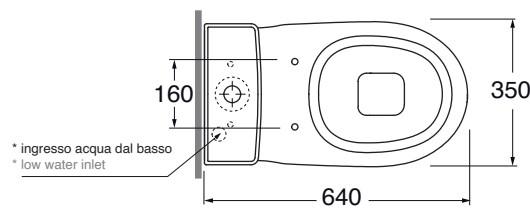

PAVCMP000000
PACSMB000000

monoblocco/close coupled wc

codice
code

Vaso Pratica monoblocco con scarico a parete trasformabile a pavimento.
Pratica close coupled WC wall/floor trap

bianco lucido/shiny white

PAVCMP000000BI

Casetta Pratica monoblocco.
Pratica close coupled cistern.

bianco lucido/shiny white

PACSMB000000BI

CM 64x35xh81

plt italy pz. 9 - plt export pcs.12

kg 44

scala/scale 1:20 dimensioni/dimensions in mm

Ceramica

BI
bianco lucido
shiny white

Complementi/complements:

Codice
code

Codice
code

Sedile termoisolante avvolgente per vaso
Wrapover thermosetting cover-seat

bianco lucido/ shiny white

PRA 1800

Curva tecnica per vaso normale e monoblocco
Technical bend for standing and close coupled wc

CVT

Sedile termoisolante avvolgente con chiusura frizionata
Wrapover thermosetting soft close

bianco lucido/ shiny white