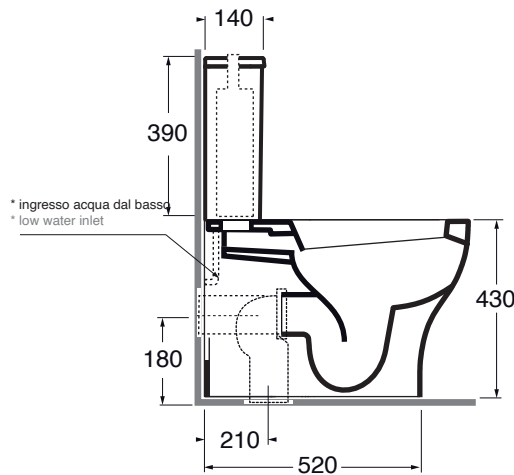

PAVCMP000000
PACSMB000000

monoblocco/close coupled wc

codice
code

Vaso Pratica monoblocco con scarico a parete trasformabile a pavimento.
Pratica close coupled WC wall/floor trap

bianco lucido/shiny white

PAVCMP000000BI

Casetta Pratica monoblocco.
Pratica close coupled cistern.

bianco lucido/shiny white

PACSMB000000BI

CM 64x35xh81

plt italy pz. 9 - plt export pcs.12

kg 44

scala/scale 1:20 dimensioni/dimensions in mm

Ceramica

BI
bianco lucido
shiny white

Complementi/complements:

Codice
code

Codice
code

Sedile termoisolante avvolgente per vaso
Wrapover thermosetting cover-seat

bianco lucido/ shiny white

PRA 1800

Curva tecnica per vaso normale e monoblocco
Technical bend for standing and close coupled wc

CVT

Sedile termoisolante avvolgente con chiusura frizionata
Wrapover thermosetting soft close

bianco lucido/ shiny white