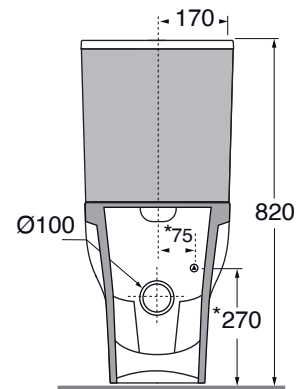

PAVCMP000000
PACSMB000000

monoblocco/close coupled wc

codice
code

Vaso Pratica monoblocco con scarico a parete trasformabile a pavimento.
Pratica close coupled WC wall/floor trap

bianco lucido/shiny white

PAVCMP000000BI

Casetta Pratica monoblocco.
Pratica close coupled cistern.

bianco lucido/shiny white

PACSMB000000BI

CM 64x35xh81

plt italy pz. 9 - plt export pcs.12

kg 44

scala/scale 1:20 dimensioni/dimensions in mm

Ceramica

BI
bianco lucido
shiny white

Complementi/complements:

Codice
code

Codice
code

Sedile termoisolante avvolgente per vaso
Wrapover thermosetting cover-seat

bianco lucido/ shiny white

PRA 1800

Curva tecnica per vaso normale e monoblocco
Technical bend for standing and close coupled wc

CVT

Sedile termoisolante avvolgente con chiusura frizionata
Wrapover thermosetting soft close

bianco lucido/ shiny white