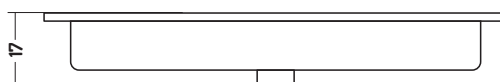

cod. 02
Nero Lucido
Black Gloss

cod. 53
Grigio Bromo
Grey Bromine

cod. 56
Grigio Perla
Pearl Grey

cod. 55
Castoro
Beaver

cod. 54
Tortora
Turtle-Dove

Caratteristiche

Smalto
Antibatterico
Antibacterial
Glaze

Lavabo
Rettificato
Grind Basin