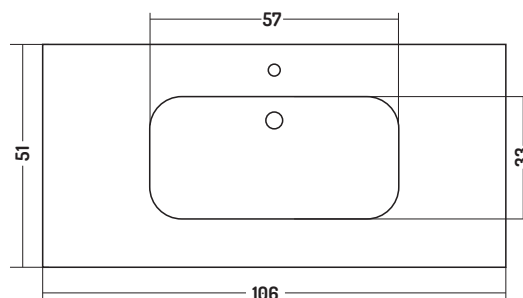

QUBO SQUARE 51

COD QS10651101

Consolle incasso 106
Recessed console 106
monoforo / one tap hole

Disponibilità colori

cod. 01
Bianco Lucido
White Gloss

cod. 51
Bianco Opaco
White Matt

cod. 52
Nero Opaco
Black Matt

cod. 02
Nero Lucido
Black Gloss

cod. 53
Grigio Bromo
Grey Bromine

cod. 56
Grigio Perla
Pearl Grey

cod. 55
Castoro
Beaver

cod. 54
Tortora
Turtle-Dove

Caratteristiche

Smalto
Antibatterico
Antibacterial
Glaze

Lavabo
Rettificato
Grind Basin

Facilità di pulizia
Easy to Clean

DISEGNO CERAMICA SRL

Via del Bocciodromo snc
01035 Gallese Scalo (VT) ITALY

Tel. +39.0761.496725
Fax +39.0761.496726

info@disegnoceramica.com

Ufficio Commerciale ITALIA

giacinta@disegnoceramica.com
annamossi@disegnoceramica.com

Ufficio Export

novella@disegnoceramica.com
natalie@disegnoceramica.com

Ufficio Tecnico

ufficiotecnico@disegnoceramica.com