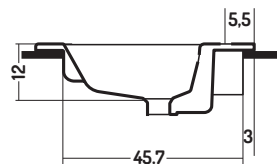

cod. 02
Nero Lucido
Black Gloss

cod. 53
Grigio Bromo
Grey Bromine

cod. 56
Grigio Perla
Pearl Grey

cod. 55
Castoro
Beaver

cod. 54
Tortora
Turtle-Dove

Caratteristiche

Smalto
Antibatterico
Antibacterial
Glaze

Lavabo
Rettificato
Grind Basin