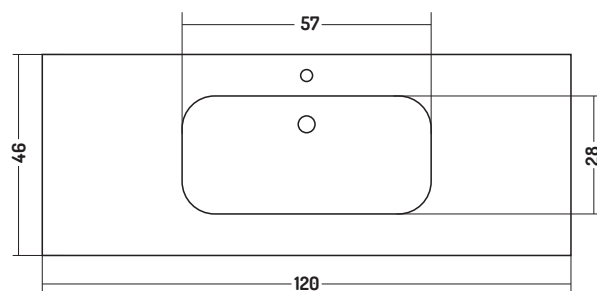

QUBO SQUARE 46

COD QS12146101

Consolle incasso 121
Recessed console 121
monoforo / one tap hole

Disponibilità colori

cod. 01
Bianco Lucido
White Gloss

cod. 51
Bianco Opaco
White Matt

cod. 52
Nero Opaco
Black Matt

cod. 02
Nero Lucido
Black Gloss

cod. 53
Grigio Bromo
Grey Bromine

cod. 56
Grigio Perla
Pearl Grey

cod. 55
Castoro
Beaver

cod. 54
Tortora
Turtle-Dove

Caratteristiche

Smalto
Antibatterico
Antibacterial
Glaze

Lavabo
Rettificato
Grind Basin

Facilità di pulizia
Easy to Clean

DISEGNO CERAMICA SRL

Via del Bocciodromo snc
01035 Gallese Scalo (VT) ITALY

Tel. +39.0761.496725
Fax +39.0761.496726

info@disegnoceramica.com

Ufficio Commerciale ITALIA

giacinta@disegnoceramica.com
annamosi@disegnoceramica.com

Ufficio Export

novella@disegnoceramica.com
natalie@disegnoceramica.com

Ufficio Tecnico

ufficiotecnico@disegnoceramica.com