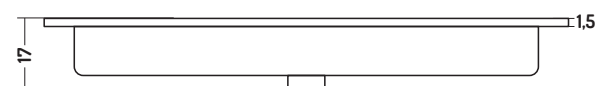

cod. 02
Nero Lucido
Black Gloss

cod. 53
Grigio Bromo
Grey Bromine

cod. 56
Grigio Perla
Pearl Grey

cod. 55
Castoro
Beaver

cod. 54
Tortora
Turtle-Dove

Caratteristiche

Smalto
Antibatterico
Antibacterial
Glaze

Lavabo
Rettificato
Grind Basin