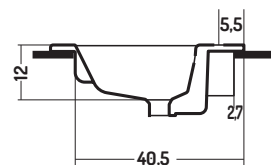

cod. 02
Nero Lucido
Black Gloss

cod. 53
Grigio Bromo
Grey Bromine

cod. 56
Grigio Perla
Pearl Grey

cod. 55
Castoro
Beaver

cod. 54
Tortora
Turtle-Dove

Caratteristiche

Smalto
Antibatterico
Antibacterial
Glaze

Lavabo
Rettificato
Grind Basin