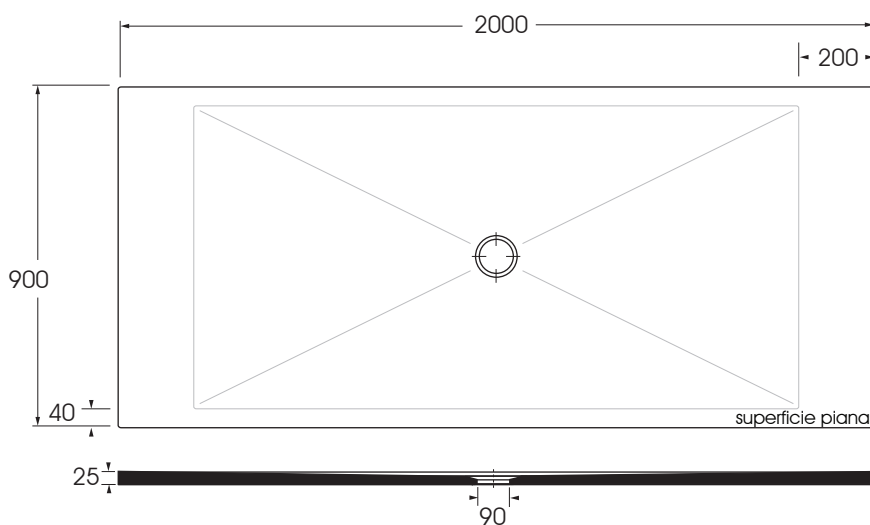

SDPD20009020

piatto doccia/ shower tray

codice
code

Piatto doccia SoloDue H2 cm 200 X 90.
SoloDue h2 cm 200 X 90 shower tray.

cotone/ cotton

SDPD20009020CT

finiture COLORS 1250°/ COLORS 1250° finishing

SDPD20009020...

SDPD20009020 MC/MB....

finiture SHINE/ SHINE finishing

SDPD20009020...

(Specificare il colore al momento dell'ordine/ Specify the color when ordering)

SDPD20009020 PS/SA/SS

CM 200x90xh2

scatole/box 1

kg 70

scala/scale 1:20 dimensioni/dimensions in mm

- Colori disponibili per tutti i prodotti SOLODUE
e per il tappo copripiletta

- Available for all SOLODUE products
and for the free flow drains

COLORS 1250°

Le malteceramiche

SHINE

Complementi/complements:

Codice
code

Codice
code

Piletta doccia 1" 1/4 di diametro (ø 90) con tappo COLORATO:
COLORS 1250° / Le malteceramiche / SHINE

1" 1/4 (ø 90) diameter waste system for shower tray provided with
colors top: COLORS 1250° / le malteceramiche / SHINE