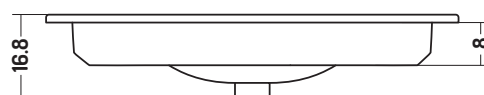

SOFT

COD. S008146101

Lavabo incasso 81

Recessed basin 81

81x46x h 16,8 cm

Disponibilità colori

cod. 01
Bianco Lucido
White Gloss

cod. 51
Bianco Opaco
White Matt

cod. 52
Nero Opaco
Black Matt

cod. 56
Grigio Perla
Pearl Grey

cod. 53
Grigio Bromo
Grey Bromine

cod. 54
Tortora
Turtle-Dove

cod. 55
Castoro
Beaver

Caratteristiche

Lavabo
Rettificato
Grind Basin

Smalto
Antibatterico
Antibacterial
Glaze