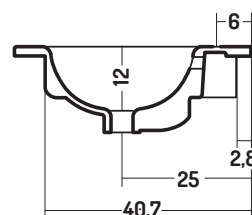

SOFT

COD. S008146101

Lavabo incasso 81

Recessed basin 81

81x46x h 16,8 cm

Disponibilità colori

cod. 01
Bianco Lucido
White Gloss

cod. 51
Bianco Opaco
White Matt

Spessore
Thickness

DISEGNO CERAMICA SRL

Via del Bocciodromo snc
01035 Gallese Scalo (VT) ITALY

Tel. +39.0761.496725
Fax +39.0761.496726

disegnoc@disegnoceramica.com

Ufficio Commerciale ITALIA

giacinta@disegnoceramica.com
annamosi@disegnoceramica.com

Ufficio Export

novella@disegnoceramica.com
natalie@disegnoceramica.com

Ufficio Tecnico

ufficiotecnico@disegnoceramica.com

*Lo spessore può variare in seguito a rettifica
*After the grind process the thickness could be lower than 18mm