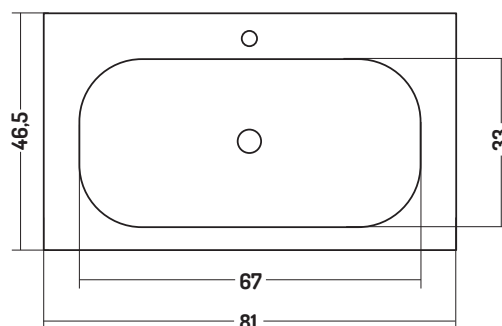

SOFT

COD. S008146101

Lavabo incasso 81

Recessed basin 81

81x46x h 16,8 cm

Disponibilità colori

cod. 01
Bianco Lucido
White Gloss

cod. 51
Bianco Opaco
White Matt

cod. 52
Nero Opaco
Black Matt

cod. 56
Grigio Perla
Pearl Grey

cod. 53
Grigio Bromo
Grey Bromine

cod. 54
Tortora
Turtle-Dove

cod. 55
Castoro
Beaver

Caratteristiche

Lavabo
Rettificato
Grind Basin

Smalto
Antibatterico
Antibacterial
Glaze

Spessore
Thickness

DISEGNO CERAMICA SRL

Via del Bocciodromo snc
01035 Gallese Scalo (VT) ITALY

Tel. +39.0761.496725
Fax +39.0761.496726

disegnoc@disegnoceramica.com

Ufficio Commerciale ITALIA

giacinta@disegnoceramica.com
annamosi@disegnoceramica.com

Ufficio Export

novella@disegnoceramica.com
natalie@disegnoceramica.com

Ufficio Tecnico

ufficiotecnico@disegnoceramica.com

*Lo spessore può variare in seguito a rettifica
*After the grind process the thickness could be lower than 18mm