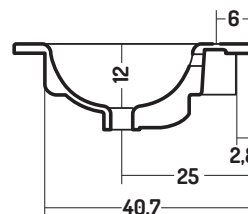

DISEGNO CERAMICA SRL

Via del Bocciodromo snc
01035 Gallese Scalo (VT) ITALY

Tel. +39.0761.496725
Fax +39.0761.496726

disegnoc@disegnoceramica.com

Ufficio Commerciale ITALIA

giacinta@disegnoceramica.com
annamosi@disegnoceramica.com

Ufficio Export

novella@disegnoceramica.com
natalie@disegnoceramica.com

Ufficio Tecnico

ufficiotecnico@disegnoceramica.com

*Lo spessore può variare in seguito a rettifica
*After the grind process the thickness could be lower than 18mm