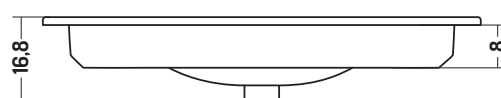

SOFT

COD. S008646101

Lavabo incasso 86

Recessed basin 86

86x46x h 16,8 cm

Disponibilità colori

cod. 01
Bianco Lucido
White Gloss

cod. 51
Bianco Opaco
White Matt

cod. 52
Nero Opaco
Black Matt

cod. 56
Grigio Perla
Pearl Grey

cod. 53
Grigio Bromo
Grey Bromine

cod. 54
Tortora
Turtle-Dove

cod. 55
Castoro
Beaver

Caratteristiche

Lavabo
Rettificato
Grind Basin

Smalto
Antibatterico
Antibacterial
Glaze