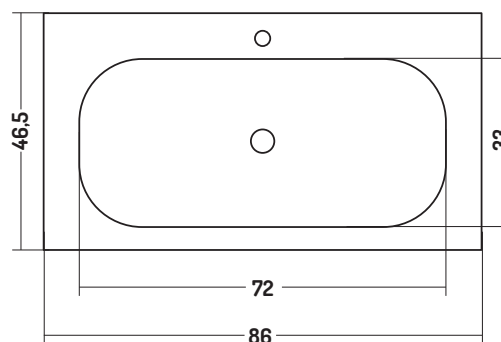

SOFT

COD. S008646101

Lavabo incasso 86

Recessed basin 86

86x46x h 16,8 cm

Disponibilità colori

cod. 01
Bianco Lucido
White Gloss

cod. 51
Bianco Opaco
White Matt

cod. 52
Nero Opaco
Black Matt

cod. 56
Grigio Perla
Pearl Grey

cod. 53
Grigio Bromo
Grey Bromine

cod. 54
Tortora
Turtle-Dove

cod. 55
Castoro
Beaver

Caratteristiche

Lavabo
Rettificato
Grind Basin

Smalto
Antibatterico
Antibacterial
Glaze

Spessore
Thickness

DISEGNO CERAMICA SRL

Via del Bocciodromo snc
01035 Gallese Scalo (VT) ITALY

Tel. +39.0761.496725
Fax +39.0761.496726

disegnoc@disegnoceramica.com

Ufficio Commerciale ITALIA

giacinta@disegnoceramica.com
annamosi@disegnoceramica.com

Ufficio Export

novella@disegnoceramica.com
natalie@disegnoceramica.com

Ufficio Tecnico

ufficiotecnico@disegnoceramica.com

*Lo spessore può variare in seguito a rettifica
*After the grind process the thickness could be lower than 18mm