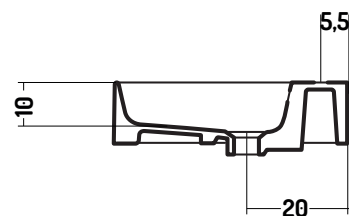

SLIM SQUARE

COD. SS06040101

Lavabo Appoggio e Sospeso

Wall-hung / counter basin

60x40 cm

Disponibilità colori

cod. 01
Bianco Lucido
White Gloss

cod. 51
Bianco Opaco
White Matt

cod. 02
Nero Lucido
Black Gloss

cod. 52
Nero Opaco
Black Matt

cod. 53
Grigio Bromo
Grey Bromine

cod. 56
Grigio Perla
Pearl Grey

cod. 55
Castoro
Beaver

cod. 54
Tortora
Turtle-Dove

Caratteristiche

Smalto
Antibatterico
Antibacterial
Glaze

Facilità di pulizia
Easy to Clean

DISEGNO CERAMICA SRL

Via del Bocciodromo snc
01035 Gallese Scalo (VT) ITALY

Tel. +39.0761.496725
Fax +39.0761.496726

disegnoc@disegnoceramica.com

Ufficio Commerciale ITALIA

giacinta@disegnoceramica.com
annamosi@disegnoceramica.com

Ufficio Export

novella@disegnoceramica.com
natalie@disegnoceramica.com

Ufficio Tecnico

ufficiotecnico@disegnoceramica.com