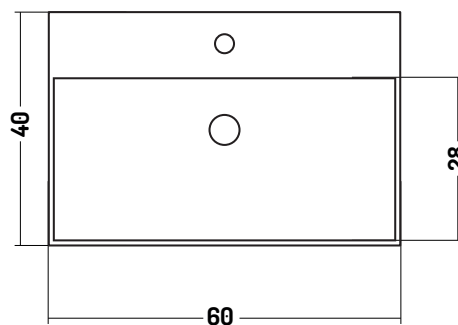

SLIM SQUARE

COD. SS06040101

Lavabo Appoggio e Sospeso

Wall-hung / counter basin

60x40 cm

Disponibilità colori

cod. 01
Bianco Lucido
White Gloss

cod. 51
Bianco Opaco
White Matt

cod. 02
Nero Lucido
Black Gloss

cod. 52
Nero Opaco
Black Matt

cod. 53
Grigio Bromo
Grey Bromine

cod. 56
Grigio Perla
Pearl Grey

cod. 55
Castoro
Beaver

cod. 54
Tortora
Turtle-Dove

Caratteristiche

Smalto
Antibatterico
Antibacterial
Glaze

Facilità di pulizia
Easy to Clean

DISEGNO CERAMICA SRL

Via del Bocciodromo snc
01035 Gallese Scalo (VT) ITALY

Tel. +39.0761.496725
Fax +39.0761.496726

disegnoc@disegnoceramica.com

Ufficio Commerciale ITALIA

giacinta@disegnoceramica.com
annamosi@disegnoceramica.com

Ufficio Export

novella@disegnoceramica.com
natalie@disegnoceramica.com

Ufficio Tecnico

ufficiotecnico@disegnoceramica.com