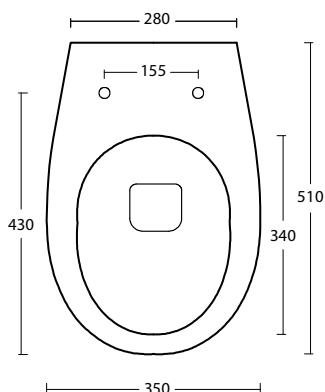

BASIC CIRCLE WC art. W0201

Wc a terra senza brida / Back to wall rimless wc

WHITE CERAMIC

MADE IN ITALY

Dimensioni cm / Dimensions cm

L35 P51 H43

Peso / Weight

kg. 23

Vista zenitale / Zenital view

Sezione / Section

Scarico acqua / Water flush
3/4,5 LT

Vista frontale / Frontal view

IT

Dimensioni:

Tutte le misure possono variare leggermente rispetto ai pezzi reali in considerazione di usura degli stampi, variazioni tecniche negli impasti utilizzati e nel processo produttivo.

N.B.

Dovuto a continue ricerche e sviluppi per migliorare la qualità, il produttore si riserva i diritti di variare delle specifiche senza preavviso.

EN

Dimensions:

All dimensions can show small differences compared to the real product due to usure of moulds, technical variations of raw materials in the mixture and in production.