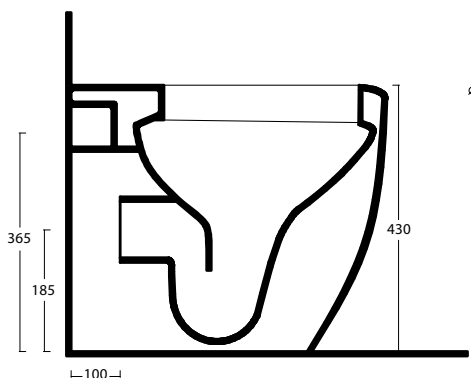

BASIC CIRCLE WC art. W0201

Wc a terra senza brida / Back to wall rimless wc

WHITE CERAMIC

MADE IN ITALY

Dimensioni cm / Dimensions cm

L35 P51 H43

Peso / Weight

kg. 23

Vista zenitale / Zenital view

Sezione / Section

Scarico acqua / Water flush
3/4,5 LT

Vista frontale / Frontal view

IT

Dimensioni:

Tutte le misure possono variare leggermente rispetto ai pezzi reali in considerazione di usura degli stampi, variazioni tecniche negli impasti utilizzati e nel processo produttivo.