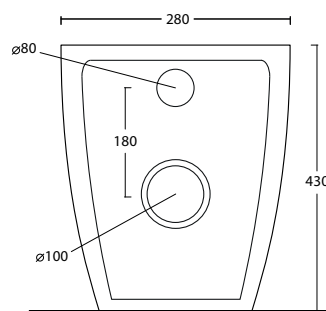

BASIC CIRCLE WC art. W0201

Wc a terra senza brida / Back to wall rimless wc

WHITE CERAMIC

MADE IN ITALY

Dimensioni cm / Dimensions cm

L35 P51 H43

Peso / Weight

kg. 23

Vista zenitale / Zenital view

Sezione / Section

Scarico acqua / Water flush
3/4,5 LT

Vista frontale / Frontal view

IT

Dimensioni:

Tutte le misure possono variare leggermente rispetto ai pezzi reali in considerazione di usura degli stampi, variazioni tecniche negli impasti utilizzati e nel processo produttivo.

N.B.

Dovuto a continue ricerche e sviluppi per migliorare la qualità, il produttore si riserva i diritti di variare delle specifiche senza preavviso.

EN

Dimensions:

All dimensions can show small differences compared to the real product due to usure of moulds, technical variations of raw materials in the mixture and in production.