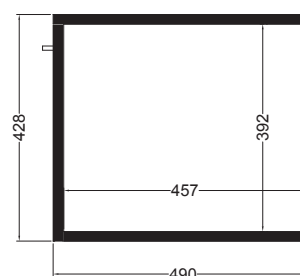

# VOLANT 60X50

MBS6050\_Base sospesa 2 ante

COLAVENE

Disegni Tecnici  
Technical Drawings

PIANTA

VISTA POSTERIORE

VISTA FRONTALE

SEZIONE A-A