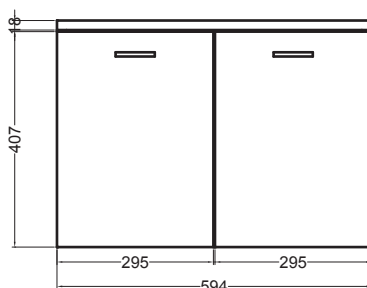

# VOLANT 60X50

MBS6050\_Base sospesa 2 ante

COLAVENE

Disegni Tecnici  
Technical Drawings

PIANTA

VISTA POSTERIORE

VISTA FRONTALE

SEZIONE A-A