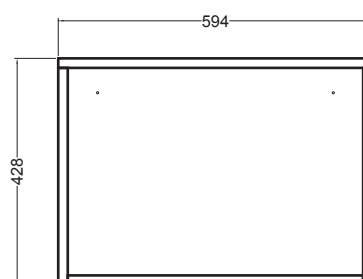

# VOLANT 60X50

MBS6050\_Base sospesa 2 ante

COLAVENE

Disegni Tecnici  
Technical Drawings

PIANTA

VISTA POSTERIORE

VISTA FRONTALE

SEZIONE A-A