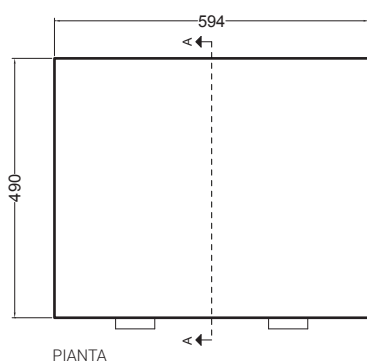

# VOLANT 60X50

MBS6050\_Base sospesa 2 ante

COLAVENE

Disegni Tecnici  
Technical Drawings

PIANTA

VISTA POSTERIORE

VISTA FRONTALE

SEZIONE A-A