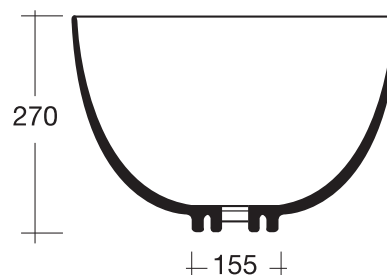

# WHITE CERAMIC

MADE IN ITALY

**Dimensioni cm /  
Dimensions cm**  
44,5x27h

**Peso / Weight**  
kg. 11

**Accessori / Accessories**  
**MEW0009** - Piletta piatta scarico libero con tappo in ceramica Ø72 mm / Flat Free flow drain with ceramic cover Ø72 mm  
**MEW0609** - Piletta piatta click clack con tappo in ceramica Ø72 mm / Up and down drain with ceramic cover Ø72 mm

Vista zenitale / Zenital view

Sezione / Section

Vista frontale / Frontal view

Proiezione base / Base projection

### Dimensioni:

Tutte le misure possono variare leggermente rispetto ai pezzi reali in considerazione di usura degli stampi, variazioni tecniche negli impasti utilizzati e nel processo produttivo.