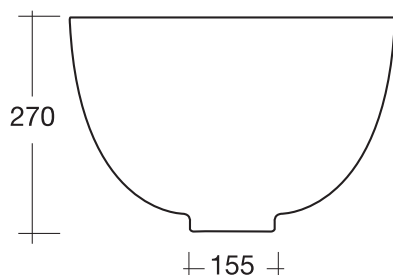

# WHITE CERAMIC

MADE IN ITALY

**Dimensioni cm /  
Dimensions cm**  
44,5x27h

**Peso / Weight**  
kg. 11

**Accessori / Accessories**  
**MEW0009** - Piletta piatta scarico libero con tappo in ceramica Ø72 mm / Flat Free flow drain with ceramic cover Ø72 mm  
**MEW0609** - Piletta piatta click clack con tappo in ceramica Ø72 mm / Up and down drain with ceramic cover Ø72 mm

Vista zenitale / Zenital view

Sezione / Section

Vista frontale / Frontal view

Proiezione base / Base projection

### Dimensioni:

Tutte le misure possono variare leggermente rispetto ai pezzi reali in considerazione di usura degli stampi, variazioni tecniche negli impasti utilizzati e nel processo produttivo.