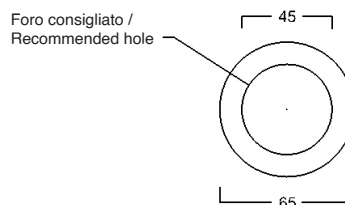

# WHITE CERAMIC

MADE IN ITALY

**Dimensioni cm /  
Dimensions cm**  
44,5x27h

**Peso / Weight**  
kg. 11

**Accessori / Accessories**  
**MEW0009** - Piletta piatta scarico libero con tappo in ceramica Ø72 mm / Flat Free flow drain with ceramic cover Ø72 mm  
**MEW0609** - Piletta piatta click clack con tappo in ceramica Ø72 mm / Up and down drain with ceramic cover Ø72 mm

Vista zenitale / Zenital view

Sezione / Section

Vista frontale / Frontal view

Proiezione base / Base projection

### Dimensioni:

Tutte le misure possono variare leggermente rispetto ai pezzi reali in considerazione di usura degli stampi, variazioni tecniche negli impasti utilizzati e nel processo produttivo.