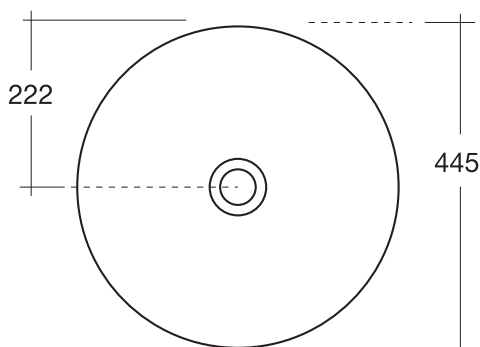

# WHITE CERAMIC

MADE IN ITALY

**Dimensioni cm /  
Dimensions cm**  
44,5x27h

**Peso / Weight**  
kg. 11

**Accessori / Accessories**  
**MEW0009** - Piletta piatta scarico libero con tappo in ceramica Ø72 mm / Flat Free flow drain with ceramic cover Ø72 mm  
**MEW0609** - Piletta piatta click clack con tappo in ceramica Ø72 mm / Up and down drain with ceramic cover Ø72 mm

Vista zenitale / Zenital view

Sezione / Section

Vista frontale / Frontal view

Proiezione base / Base projection

### Dimensioni:

Tutte le misure possono variare leggermente rispetto ai pezzi reali in considerazione di usura degli stampi, variazioni tecniche negli impasti utilizzati e nel processo produttivo.