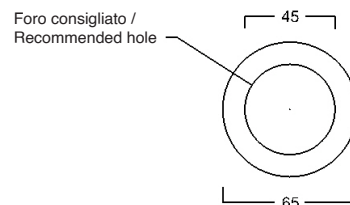

WIDE-C art. W5007

Lavabo appoggio senza troppopieno / No overflow countertop washbasin

WHITE CERAMIC

MADE IN ITALY

**Dimensioni cm /
Dimensions cm**
60x16h

Peso / Weight
kg. 14

**Accessori inclusi /
Accessories included**
Coppipiletta in ceramica inclusa
Ceramic cover included

Vista zenitale / Zenital view

Sezione / Section

Vista frontale / Frontal view

Proiezione base / Base projection

IT

Dimensioni:

Tutte le misure possono variare leggermente rispetto ai pezzi reali in considerazione di usura degli stampi, variazioni tecniche negli impasti utilizzati e nel processo produttivo.