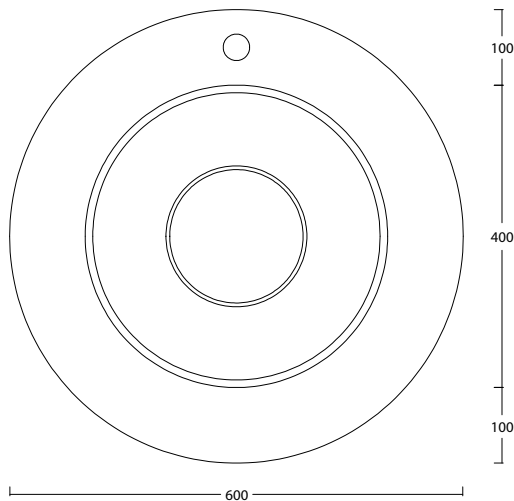

WIDE-C art. W5007

Lavabo appoggio senza troppopieno / No overflow countertop washbasin

WHITE CERAMIC

MADE IN ITALY

**Dimensioni cm /
Dimensions cm**
60x16h

Peso / Weight
kg. 14

**Accessori inclusi /
Accessories included**
Coppipiletta in ceramica inclusa
Ceramic cover included

Vista zenitale / Zenital view

Sezione / Section

Vista frontale / Frontal view

Proiezione base / Base projection

IT

Dimensioni:

Tutte le misure possono variare leggermente rispetto ai pezzi reali in considerazione di usura degli stampi, variazioni tecniche negli impasti utilizzati e nel processo produttivo.