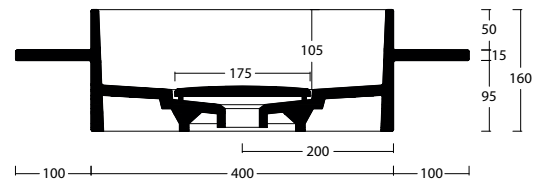

WIDE-C art. W5007

Lavabo appoggio senza troppopieno / No overflow countertop washbasin

WHITE CERAMIC

MADE IN ITALY

**Dimensioni cm /
Dimensions cm**
60x16h

Peso / Weight
kg. 14

**Accessori inclusi /
Accessories included**
Coppipiletta in ceramica inclusa
Ceramic cover included

Vista zenitale / Zenital view

Sezione / Section

Vista frontale / Frontal view

Proiezione base / Base projection

IT

Dimensioni:

Tutte le misure possono variare leggermente rispetto ai pezzi reali in considerazione di usura degli stampi, variazioni tecniche negli impasti utilizzati e nel processo produttivo.