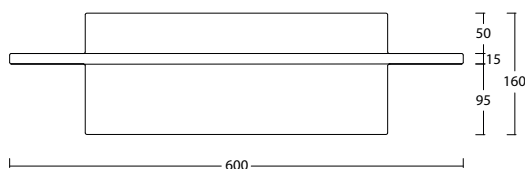

WIDE-C art. W5007

Lavabo appoggio senza troppopieno / No overflow countertop washbasin

WHITE CERAMIC

MADE IN ITALY

**Dimensioni cm /
Dimensions cm**
60x16h

Peso / Weight
kg. 14

**Accessori inclusi /
Accessories included**
Coppipiletta in ceramica inclusa
Ceramic cover included

Vista zenitale / Zenital view

Sezione / Section

Vista frontale / Frontal view

Proiezione base / Base projection

IT

Dimensioni:

Tutte le misure possono variare leggermente rispetto ai pezzi reali in considerazione di usura degli stampi, variazioni tecniche negli impasti utilizzati e nel processo produttivo.