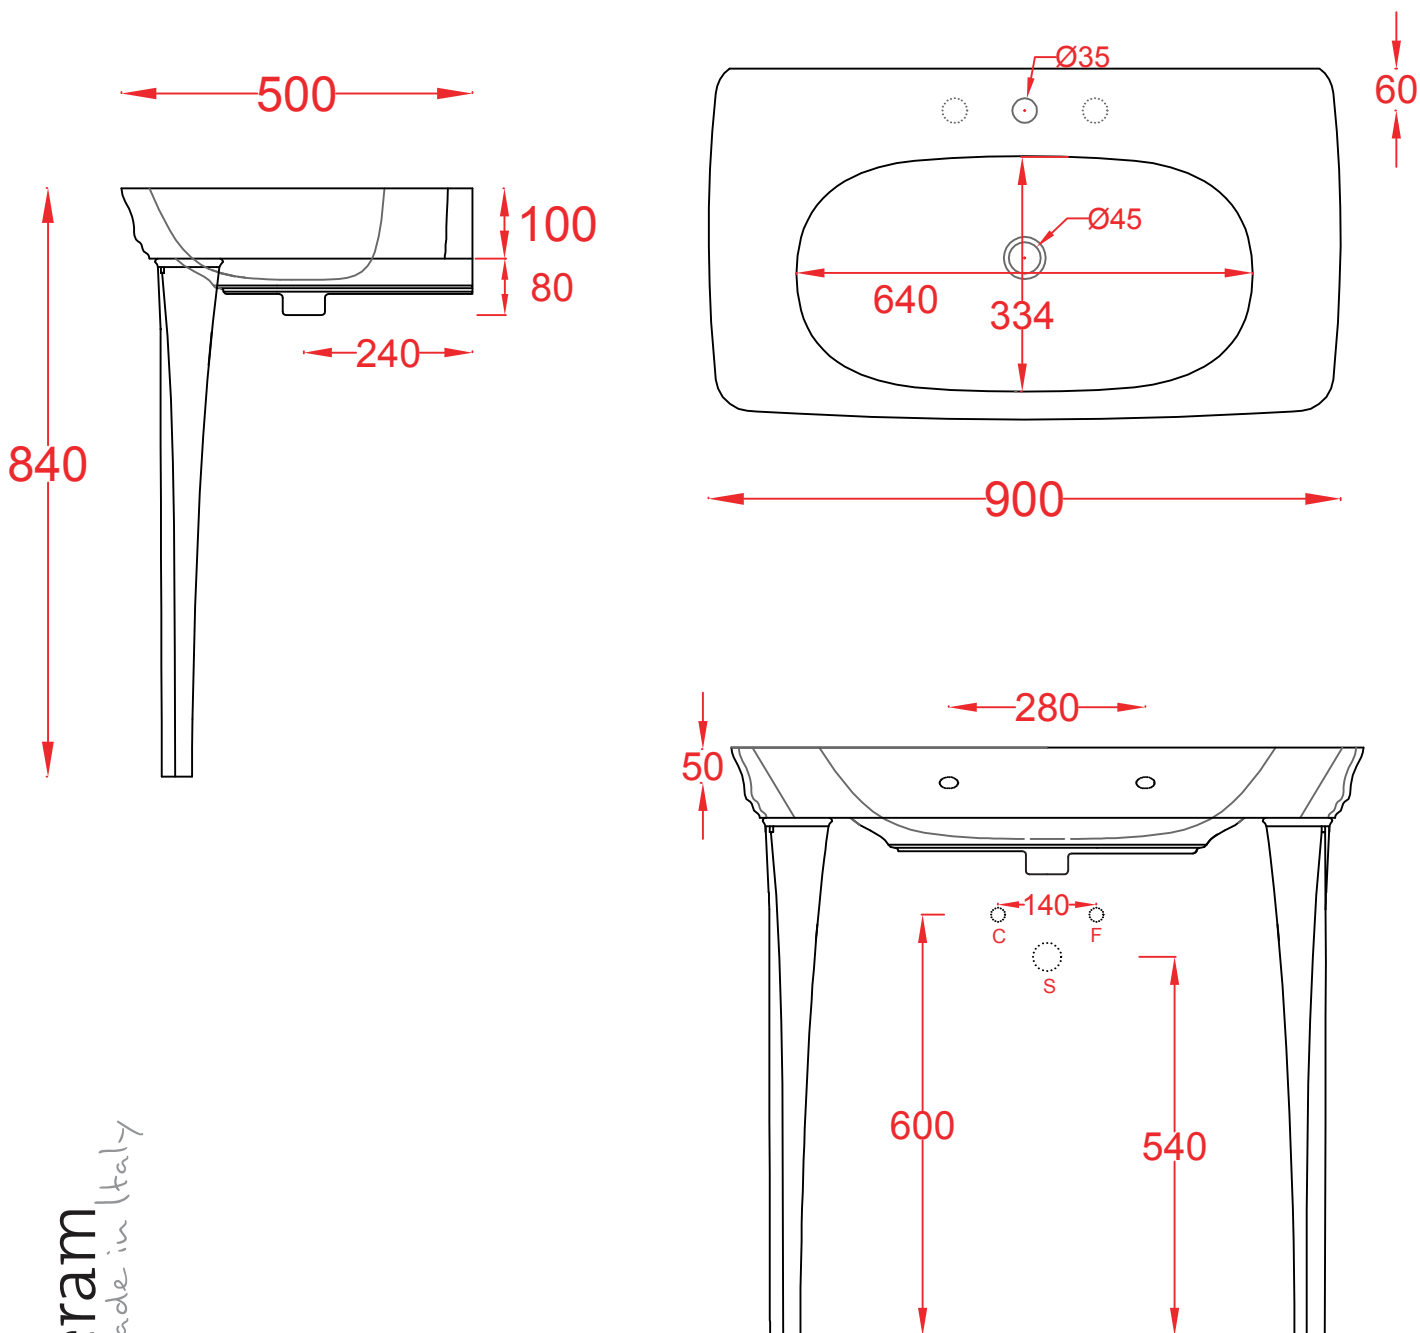

PESO/WEIGHT: KG 24 + 4

the.artceram
made in Italy

N.B. Le misure indicate possono subire una variazione dell'0,6% circa, dovuta ad usura stampi e a variazioni delle caratteristiche tecniche relative alle materie prime che compongono l'impasto.

N.B. Indicated size could have a variation of about 0,6% due to usure of the moulds or the variations of the materials' technical characteristics used in the mixture.