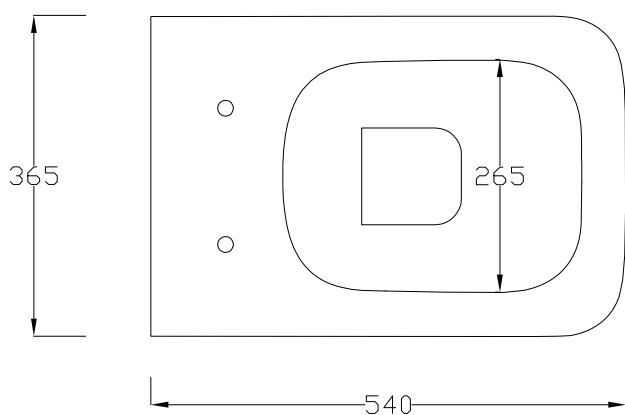

WC SOSPESO RIMLESS

WALL HUNG WC RIMLESS

DOP 997

RIMLESS

ATTENZIONE:

Le misure possono subire delle variazioni, dovute ad usura stampi e a variazioni delle caratteristiche delle materie prime che compongono l'impasto. Hidra si riserva il diritto di apportare in qualsiasi momento modifiche tecniche, costruttive e dimensionali utili al miglioramento della produzione. Consultare www.hidra.it per eventuali aggiornamenti.