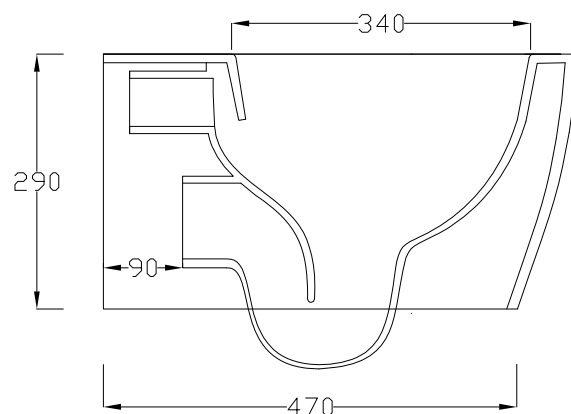

WC SOSPESO RIMLESS

WALL HUNG WC RIMLESS

DOP 997

RIMLESS

ATTENZIONE:

Le misure possono subire delle variazioni, dovute ad usura stampi e a variazioni delle caratteristiche delle materie prime che compongono l'impasto. Hidra si riserva il diritto di apportare in qualsiasi momento modifiche tecniche, costruttive e dimensionali utili al miglioramento della produzione. Consultare www.hidra.it per eventuali aggiornamenti.

ATTENTION:

Size could change for the use of the moulds or for the changes of first material used in the mixture. Hidra reserves the right to make at any time technical, construction and dimensional changes, useful to improve production. Consult www.hidra.it for updates