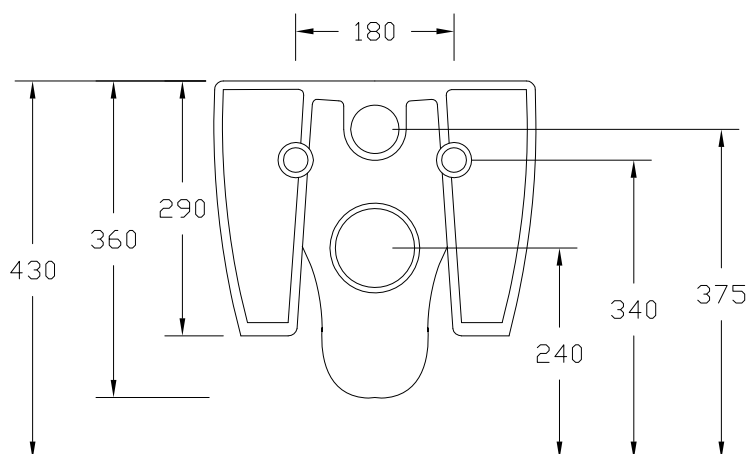

WC SOSPESO RIMLESS

WALL HUNG WC RIMLESS

DOP 997

RIMLESS

ATTENZIONE:

Le misure possono subire delle variazioni, dovute ad usura stampi e a variazioni delle caratteristiche delle materie prime che compongono l'impasto. Hidra si riserva il diritto di apportare in qualsiasi momento modifiche tecniche, costruttive e dimensionali utili al miglioramento della produzione. Consultare www.hidra.it per eventuali aggiornamenti.

ATTENTION:

Size could change for the use of the moulds or for the changes of first material used in the mixture. Hidra reserves the right to make at any time technical, construction and dimensional changes, useful to improve production. Consult www.hidra.it for updates