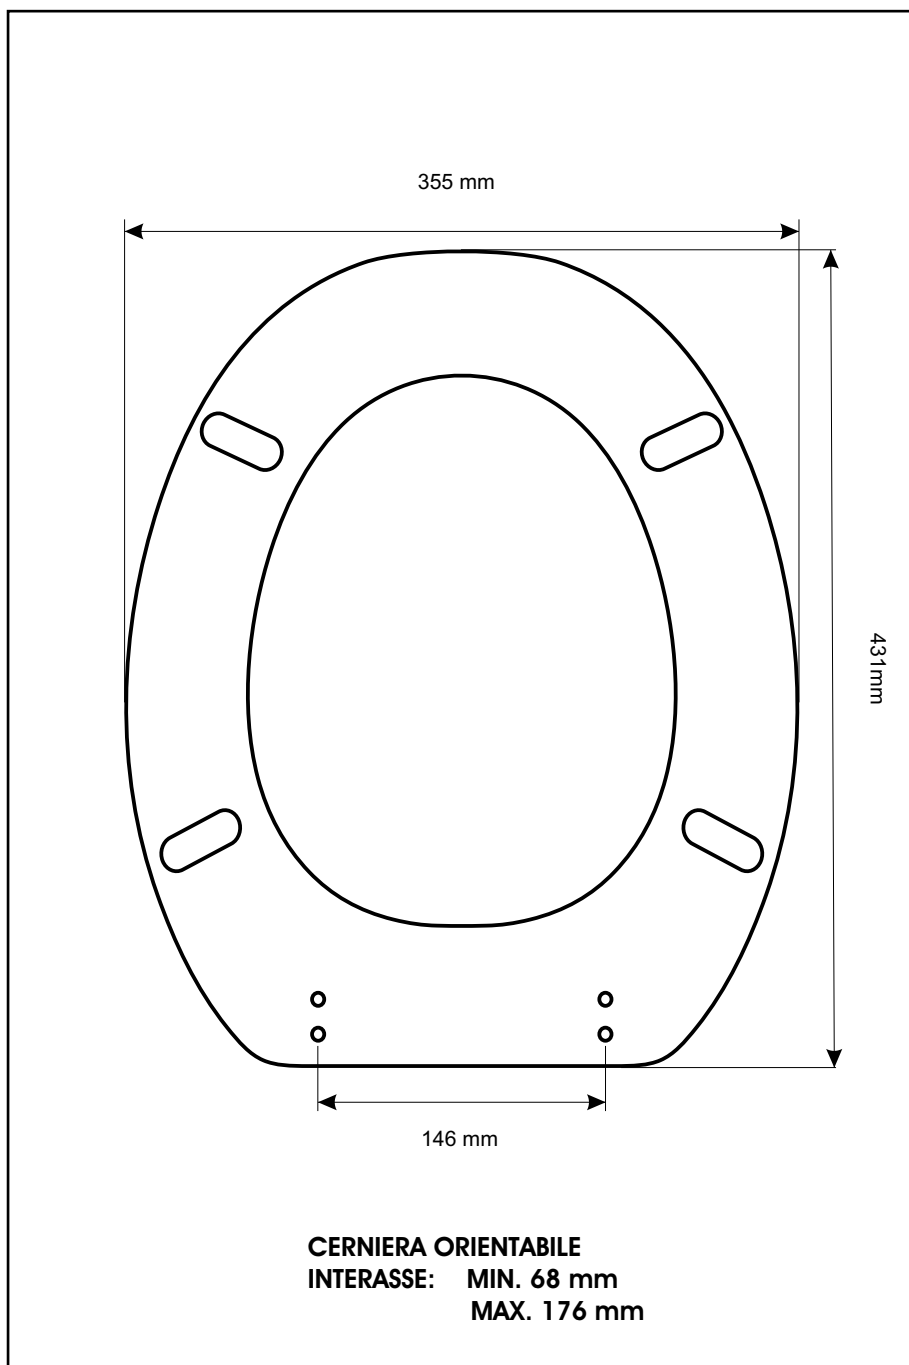

SCHEDA TECNICA
COPRIWATER IN RESINA POLIESTERE

Codice articolo: 21119

Nome articolo: **ARIANNA**

Azienda: **GLOBO**

Cerniera: **UNIVERSALE CON VITE IN TESTA**

Paracolpi anteriori: **mm 12 - 2 CHIODI**

Paracolpi posteriori: **mm 14 - 2 CHIODI**

CERNIERA

PARACOLPI ANTERIORI

PARACOLPI POSTERIORI