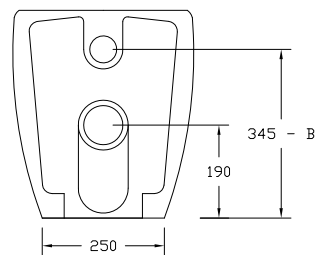

### WC TERRA RIMLESS TRASLATO

**Back to wall WC RIMLESS** With adjustable water Inlet/outlet  
**FUNZIONA CON 4.5 LITRI DI ACQUA**  
**NOMINAL FLUSH 4.5 L**

DOP 997

TRASLATO  
ADJUSTABLE FLUSHING

RIMLESS

<b>A</b>	CURVE SCARICO PAVIMENTO VERTICAL OUTLET PLASTIC PIPE		
	<b>P59</b>	<b>P57</b>	<b>P60</b>
	DA 60 A 110	DA 120 A 150	DA 160 A 200
	FROM 60 TO 110	FROM 120 TO 150	FROM 160 TO 200

<b>B</b>	RACCORDO CARICO ACQUA / PIPE INLET WATER
	<b>P61</b>
	325 o 365
	325 or 365