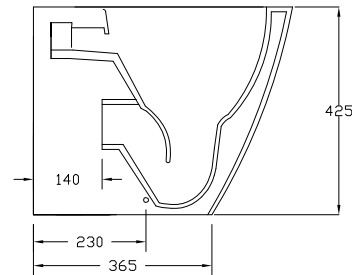

### WC TERRA RIMLESS TRASLATO

**Back to wall WC RIMLESS** With adjustable water Inlet/outlet  
**FUNZIONA CON 4.5 LITRI DI ACQUA**  
**NOMINAL FLUSH 4.5 L**

DOP 997

TRASLATO  
ADJUSTABLE FLUSHING

RIMLESS

<b>A</b>	CURVE SCARICO PAVIMENTO VERTICAL OUTLET PLASTIC PIPE		
	<b>P59</b>	<b>P57</b>	<b>P60</b>
	DA 60 A 110	DA 120 A 150	DA 160 A 200
	FROM 60 TO 110	FROM 120 TO 150	FROM 160 TO 200

<b>B</b>	RACCORDO CARICO ACQUA / PIPE INLET WATER
	<b>P61</b>
	325 o 365
	325 or 365