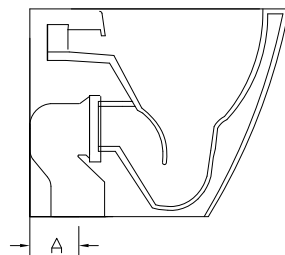

### WC TERRA RIMLESS TRASLATO

**Back to wall WC RIMLESS** With adjustable water Inlet/outlet  
**FUNZIONA CON 4.5 LITRI DI ACQUA**  
**NOMINAL FLUSH 4.5 L**

DOP 997

TRASLATO  
ADJUSTABLE FLUSHING

RIMLESS

<b>A</b>	CURVE SCARICO PAVIMENTO VERTICAL OUTLET PLASTIC PIPE		
	<b>P59</b>	<b>P57</b>	<b>P60</b>
	DA 60 A 110	DA 120 A 150	DA 160 A 200
	FROM 60 TO 110	FROM 120 TO 150	FROM 160 TO 200

<b>B</b>	RACCORDO CARICO ACQUA / PIPE INLET WATER
	<b>P61</b>
	325 o 365
	325 or 365