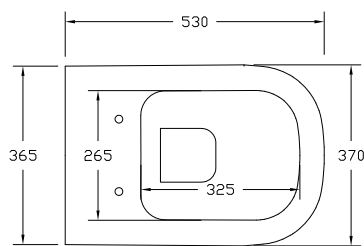

### WC TERRA RIMLESS TRASLATO

**Back to wall WC RIMLESS** With adjustable water Inlet/outlet  
**FUNZIONA CON 4.5 LITRI DI ACQUA**  
**NOMINAL FLUSH 4.5 L**

DOP 997

TRASLATO  
ADJUSTABLE FLUSHING

RIMLESS

<b>A</b>	CURVE SCARICO PAVIMENTO VERTICAL OUTLET PLASTIC PIPE		
	<b>P59</b>	<b>P57</b>	<b>P60</b>
	DA 60 A 110	DA 120 A 150	DA 160 A 200
	FROM 60 TO 110	FROM 120 TO 150	FROM 160 TO 200

<b>B</b>	RACCORDO CARICO ACQUA / PIPE INLET WATER
	<b>P61</b>
	325 o 365
	325 or 365