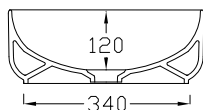

LAVABO APPOGGIO OVALE 60X40

OVAL Countertop washbasin 60X40

SENZA FORO RUBINETTO
without tap hole

LAVABO SENZA TROPPO PIENO
Washbasin without overflow

DOP 14688

PROGRAMMA COLORE

FORO CONSIGLIATO
RECOMMENDED HOLE