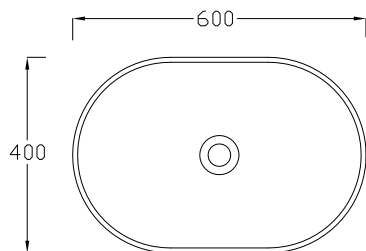

LAVABO APPOGGIO OVALE 60X40

OVAL Countertop washbasin 60X40

SENZA FORO RUBINETTO
without tap hole

LAVABO SENZA TROPPO PIENO
Washbasin without overflow

DOP 14688

PROGRAMMA COLORE

FORO CONSIGLIATO
RECOMMENDED HOLE