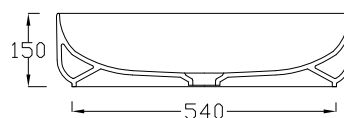

LAVABO APPOGGIO OVALE 60X40

OVAL Countertop washbasin 60X40

SENZA FORO RUBINETTO
without tap hole

LAVABO SENZA TROPPO PIENO
Washbasin without overflow

DOP 14688

PROGRAMMA COLORE

FORO CONSIGLIATO
RECOMMENDED HOLE