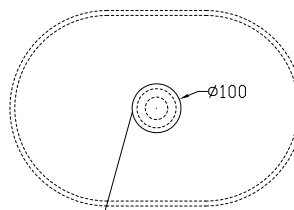

LAVABO APPOGGIO OVALE 60X40

OVAL Countertop washbasin 60X40

SENZA FORO RUBINETTO
without tap hole

LAVABO SENZA TROPPO PIENO
Washbasin without overflow

DOP 14688

PROGRAMMA COLORE

FORO CONSIGLIATO
RECOMMENDED HOLE