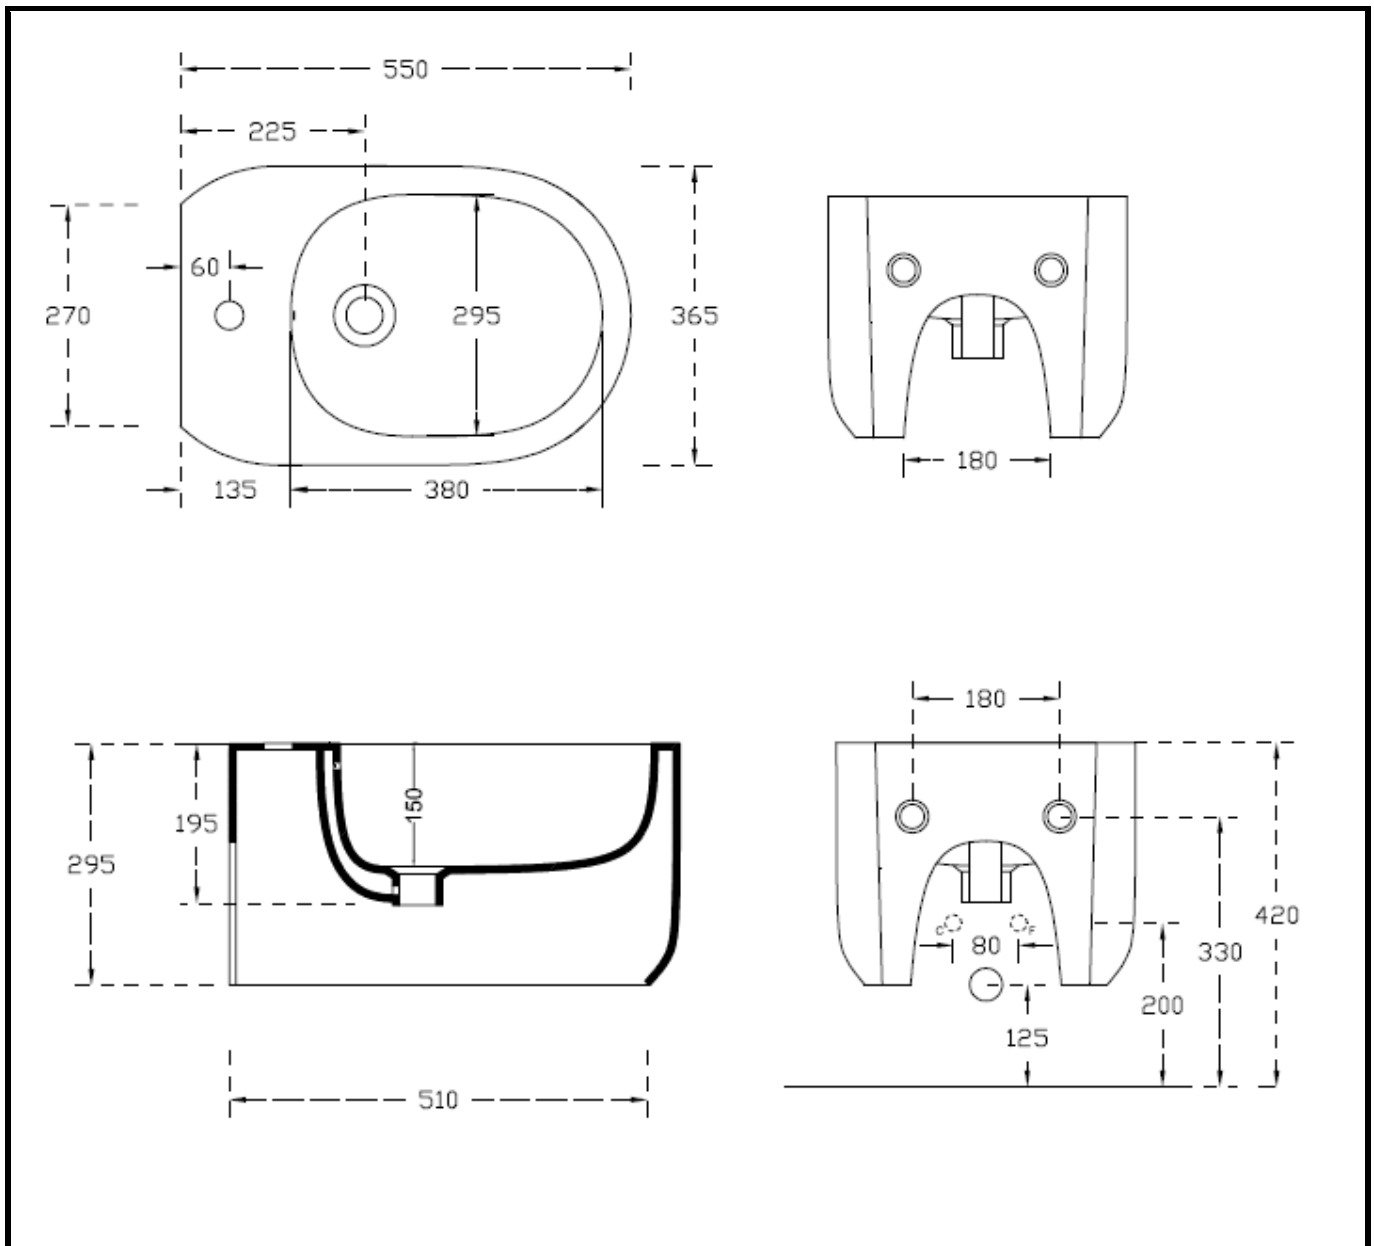

GWR24

GIÒ – BIDET EVO SOSPESO MONOFORO
WALL HUNG BIDET 1TH

INFORMAZIONI TECNICHE - TECHNICAL INFORMATION

21/09/2016 REV.1