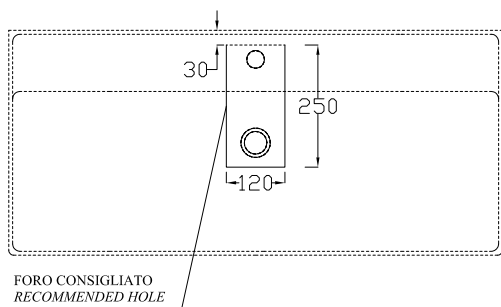

LAVABO APPOGGIO SOSPESO CM 101

Countertop/wall-hung washbasin 101

DISPONIBILE SENZA FORO o DUE FORI
Available the option without tap hole or 2 th

LAVABO CON TROPPO PIENO
Washbasin with overflow

DOP 14688

ATTENZIONE: