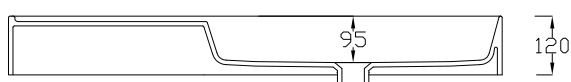

**LAVABO APPOGGIO SOSPESO CM 101
CON PIANO DI APPOGGIO SINISTRO**
Countertop/wall-hung washbasin with plane LEFT

DISPONIBILE SENZA FORO O CON FORO RUBINETTO SU PIANO
Available the option without tap hole or on the plane

LAVABO CON TROPPO PIENO
Washbasin with overflow

DOP 14688

ATTENZIONE:

Le misure possono subire delle variazioni, dovute ad usura stampi e a variazioni delle caratteristiche delle materie prime che compongono l'impasto. Hidra si riserva il diritto di apportare in qualsiasi momento modifiche tecniche, costruttive e dimensionali utili al miglioramneto della produzione. Consultare www.hidra.it per eventuali aggiornamenti.