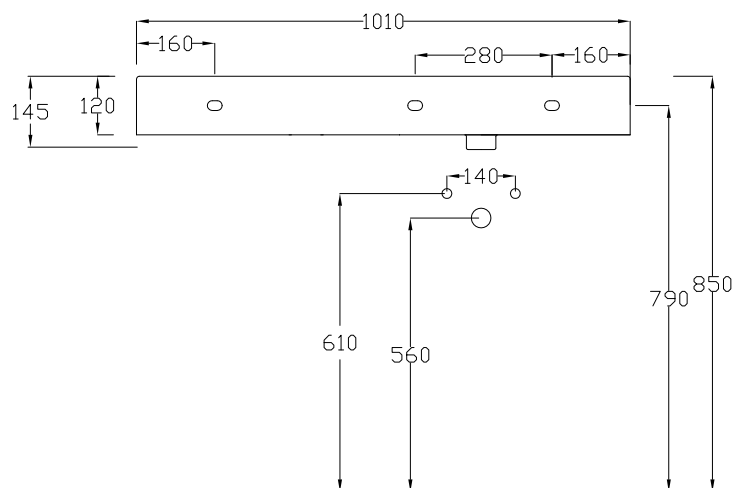

**LAVABO APPOGGIO SOSPESO CM 101
CON PIANO DI APPOGGIO SINISTRO**
Countertop/wall-hung washbasin with plane LEFT

DISPONIBILE SENZA FORO O CON FORO RUBINETTO SU PIANO
Available the option without tap hole or on the plane

LAVABO CON TROPPO PIENO
Washbasin with overflow

DOP 14688

ATTENZIONE:

Le misure possono subire delle variazioni, dovute ad usura stampi e a variazioni delle caratteristiche delle materie prime che compongono l'impasto. Hidra si riserva il diritto di apportare in qualsiasi momento modifiche tecniche, costruttive e dimensionali utili al miglioramneto della produzione. Consultare www.hidra.it per eventuali aggiornamenti.