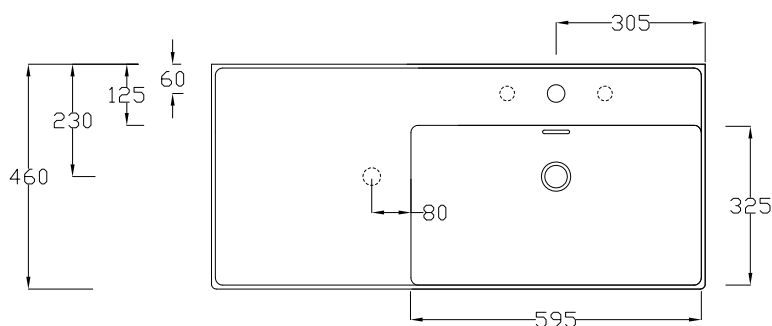

**LAVABO APPOGGIO SOSPESO CM 101
CON PIANO DI APPOGGIO SINISTRO**
Countertop/wall-hung washbasin with plane LEFT

DISPONIBILE SENZA FORO O CON FORO RUBINETTO SU PIANO
Available the option without tap hole or on the plane

LAVABO CON TROPPO PIENO
Washbasin with overflow

DOP 14688

ATTENZIONE:

Le misure possono subire delle variazioni, dovute ad usura stampi e a variazioni delle caratteristiche delle materie prime che compongono l'impasto. Hidra si riserva il diritto di apportare in qualsiasi momento modifiche tecniche, costruttive e dimensionali utili al miglioramneto della produzione. Consultare www.hidra.it per eventuali aggiornamenti.