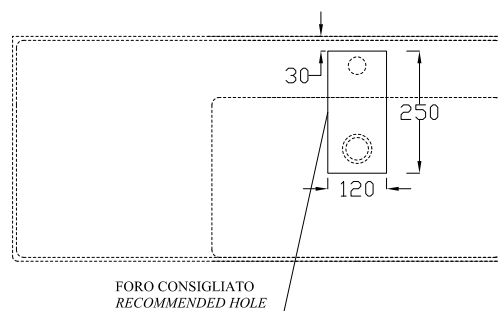

**LAVABO APPOGGIO SOSPESO CM 101
CON PIANO DI APPOGGIO SINISTRO**
Countertop/wall-hung washbasin with plane LEFT

DISPONIBILE SENZA FORO O CON FORO RUBINETTO SU PIANO
Available the option without tap hole or on the plane

LAVABO CON TROPPO PIENO
Washbasin with overflow

DOP 14688

ATTENZIONE:

Le misure possono subire delle variazioni, dovute ad usura stampi e a variazioni delle caratteristiche delle materie prime che compongono l'impasto. Hidra si riserva il diritto di apportare in qualsiasi momento modifiche tecniche, costruttive e dimensionali utili al miglioramneto della produzione. Consultare www.hidra.it per eventuali aggiornamenti.