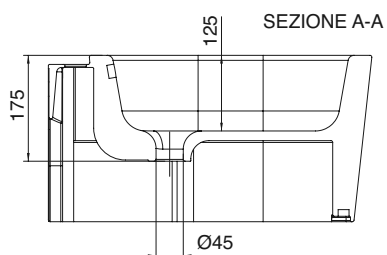

## Art. 8813 - 53,5 x 36 Cm - 20 Kg

Bidet sospeso monoforo

Single-hole wall-mounted bidet

Bidet suspendu monotrou

Hänge-Bidet, ausgelegt für 1-Loch-Armatur

Bidet suspendido monoforo

Биде подвесное с одним отверстием