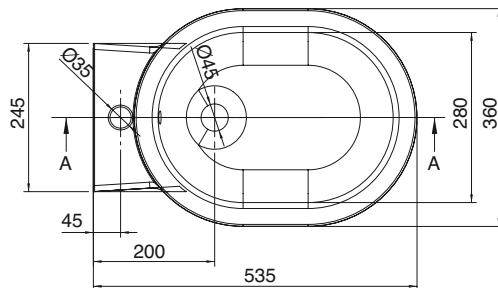

## Art. 8813 - 53,5 x 36 Cm - 20 Kg

Bidet sospeso monoforo

Single-hole wall-mounted bidet

Bidet suspendu monotrou

Hänge-Bidet, ausgelegt für 1-Loch-Armatur

Bidet suspendido monoforo

Биде подвесное с одним отверстием