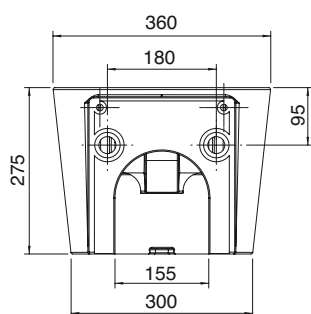

## Art. 8813 - 53,5 x 36 Cm - 20 Kg

Bidet sospeso monoforo

Single-hole wall-mounted bidet

Bidet suspendu monotrou

Hänge-Bidet, ausgelegt für 1-Loch-Armatur

Bidet suspendido monoforo

Биде подвесное с одним отверстием