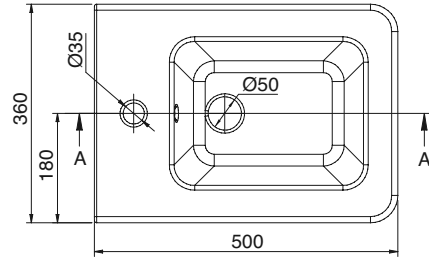

TEOREMA HUNG BIDET

Art. 8702 - 50 x 36 Cm - 22 Kg

Bidet sospeso monoforo
 Single-hole wall-mounted bidet
 Bidet suspendu monotrou
 Hänge-Bidet, ausgelegt für 1-Loch-Armatur
 Bidet suspendido monoforo
 Биде подвесное с одним отверстием