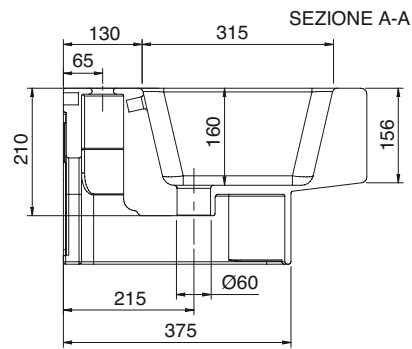

TEOREMA HUNG BIDET

Art. 8702 - 50 x 36 Cm - 22 Kg

Bidet sospeso monoforo
 Single-hole wall-mounted bidet
 Bidet suspendu monotrou
 Hänge-Bidet, ausgelegt für 1-Loch-Armatur
 Bidet suspendido monoforo
 Биде подвесное с одним отверстием

* 100 = ART.10009 + ART.10011
 * 130 = ART.10019 + ART.10011