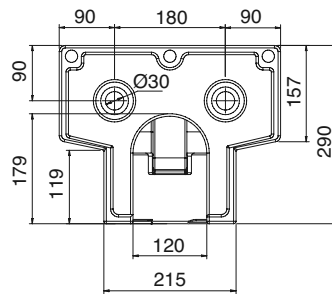

TEOREMA HUNG BIDET

Art. 8702 - 50 x 36 Cm - 22 Kg

Bidet sospeso monoforo
 Single-hole wall-mounted bidet
 Bidet suspendu monotrou
 Hänge-Bidet, ausgelegt für 1-Loch-Armatur
 Bidet suspendido monoforo
 Биде подвесное с одним отверстием